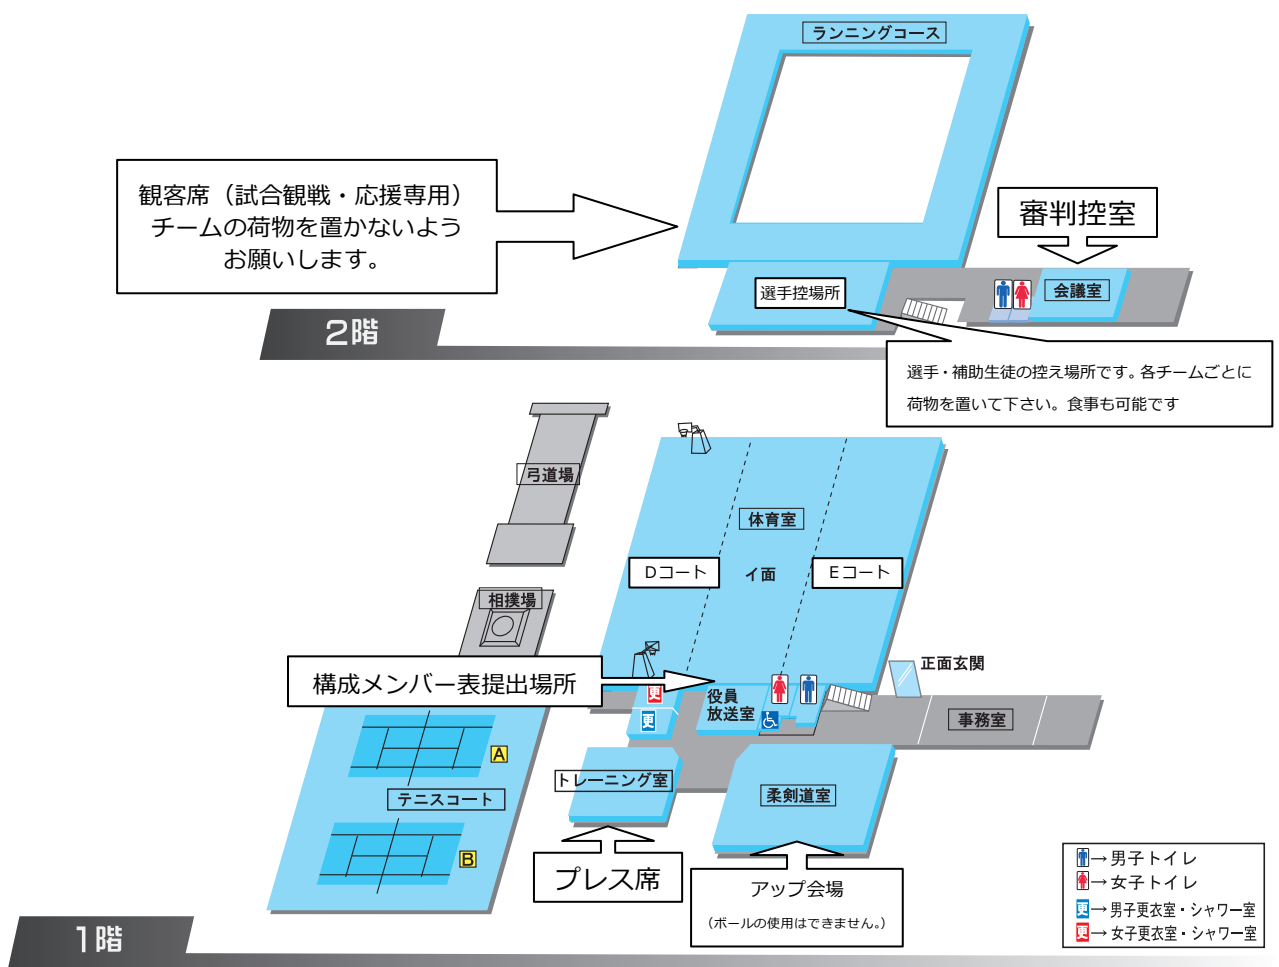

江別市民体育館

アップ会場でのボールの使用はできません。
(ボールの使用は体育館内のみです。)