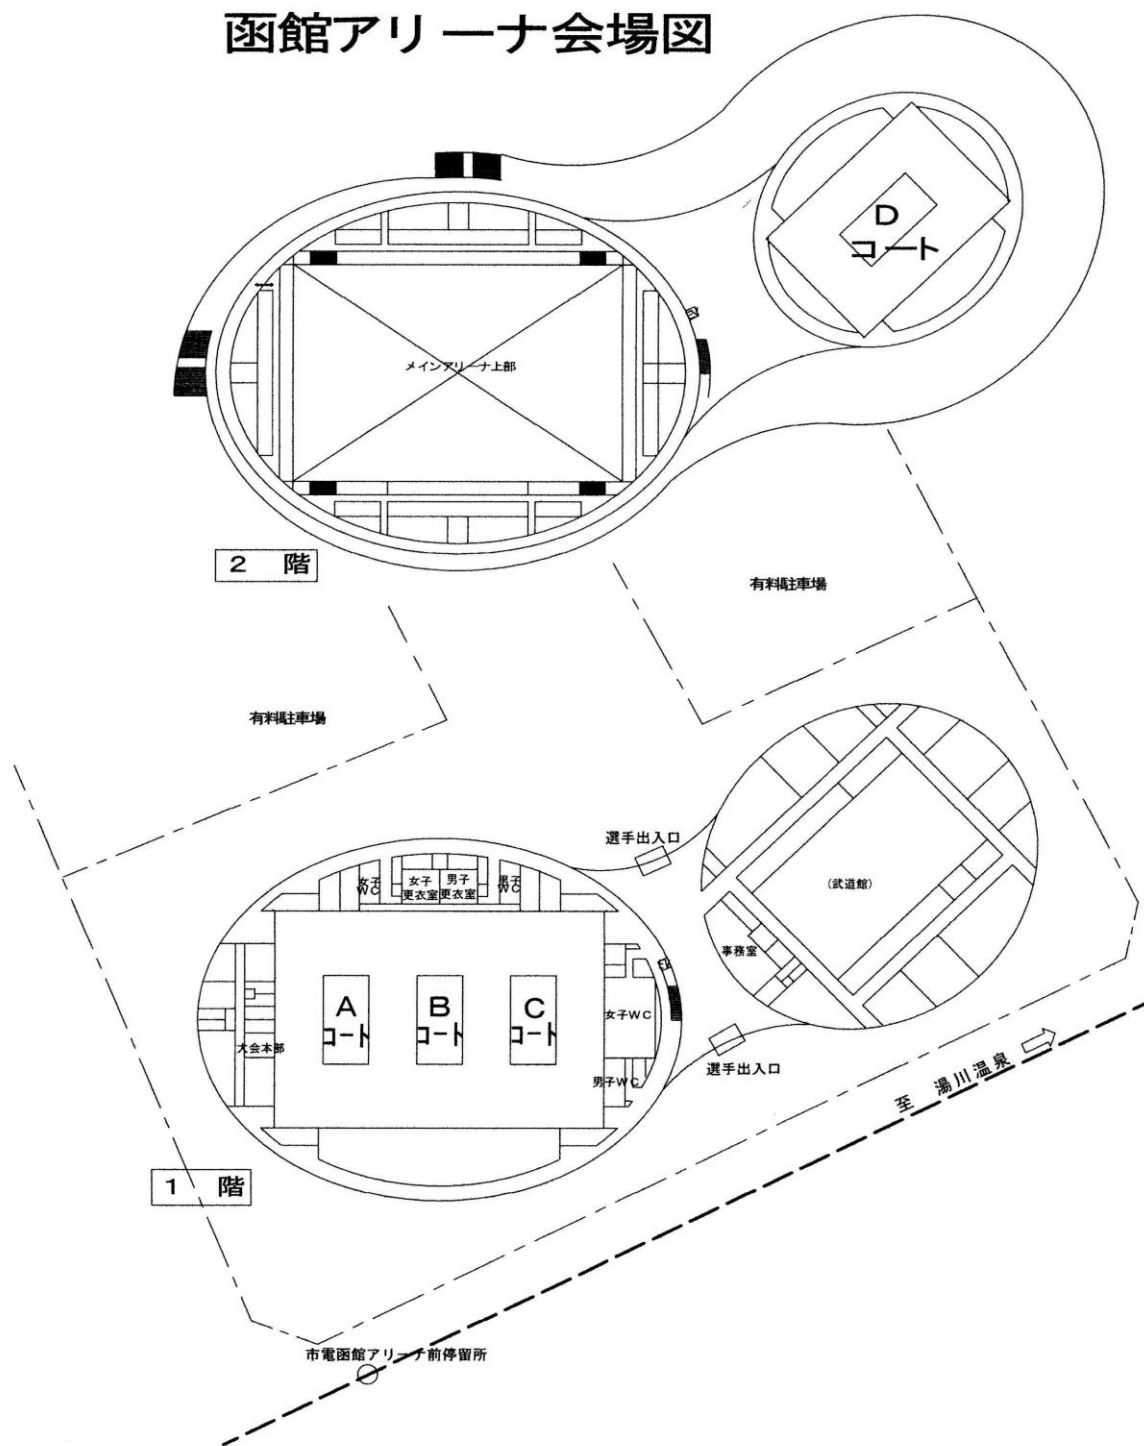

# 函館アリーナ会場図

※ 駐車場は、有料です。2時間までは無料（駐車券の認証が必要）

2時間を超えた後は30分までごとに100円

※ バス駐車場はありません。

# サン・リフレ函館会場図

※ 駐車場は、有料です。2時間までは無料（駐車券の認証が必要）

2時間を超えた後は30分までごとに100円

※ バス駐車場はありません。