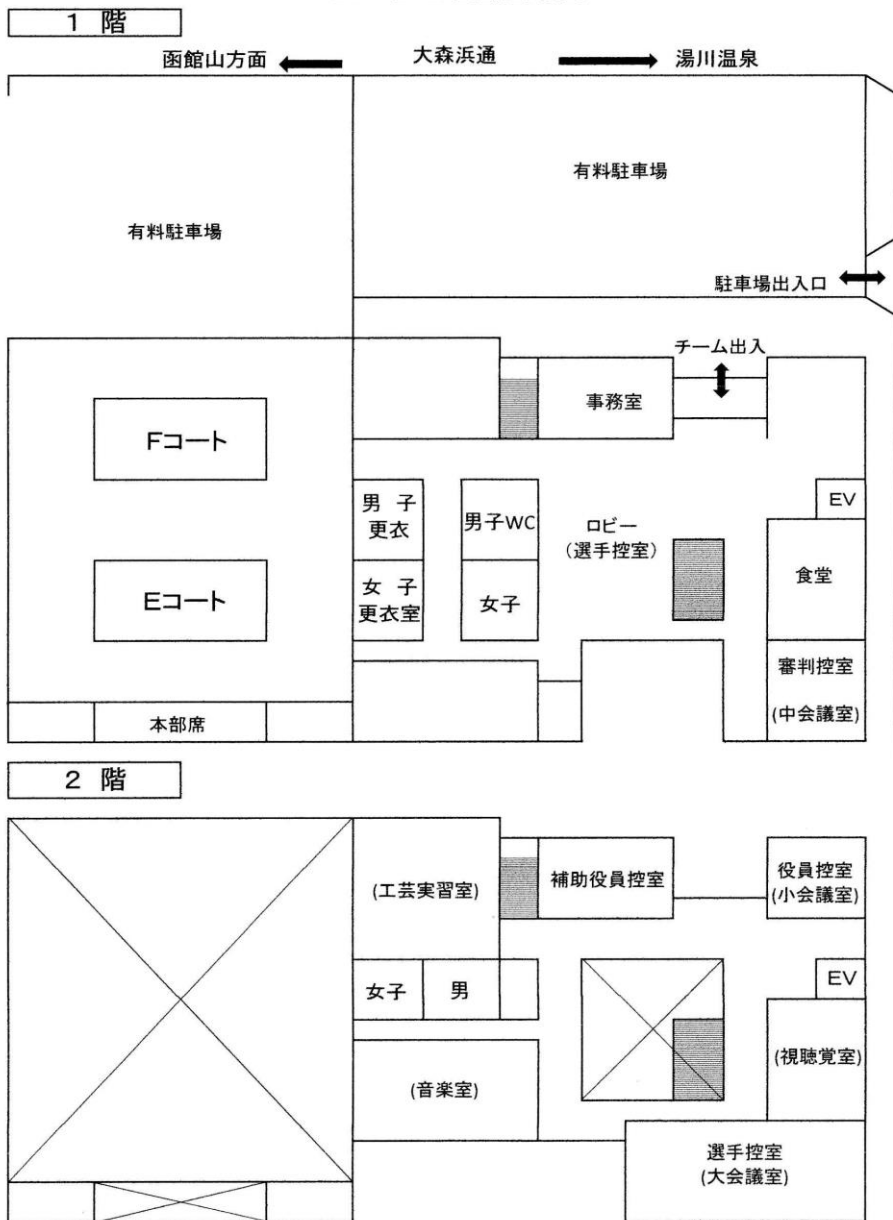

# サン・リフレ函館会場図

※ 駐車場は、有料です。2時間までは無料（駐車券の認証が必要）

2時間を超えた後は30分までごとに100円

※ バス駐車場はありません。