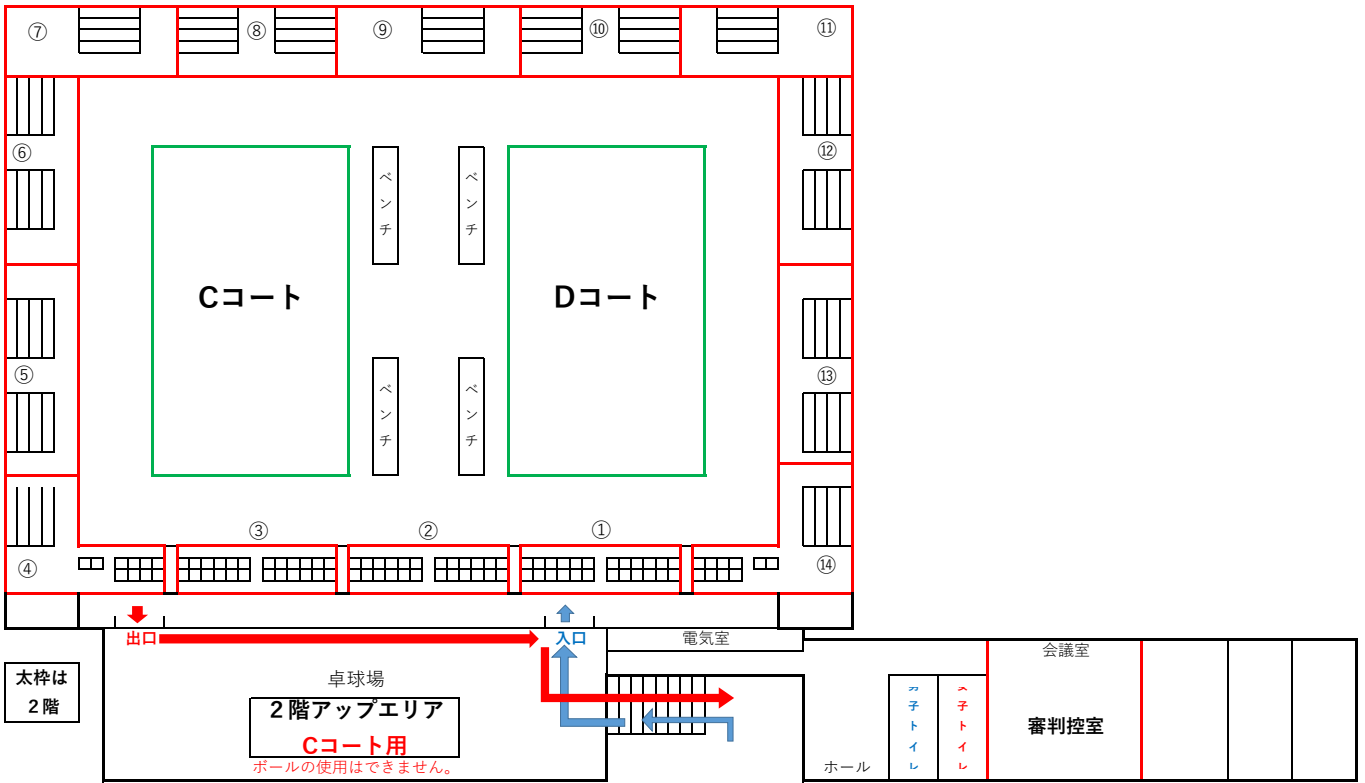

江別市民体育館・動線・控場所

2階

1階