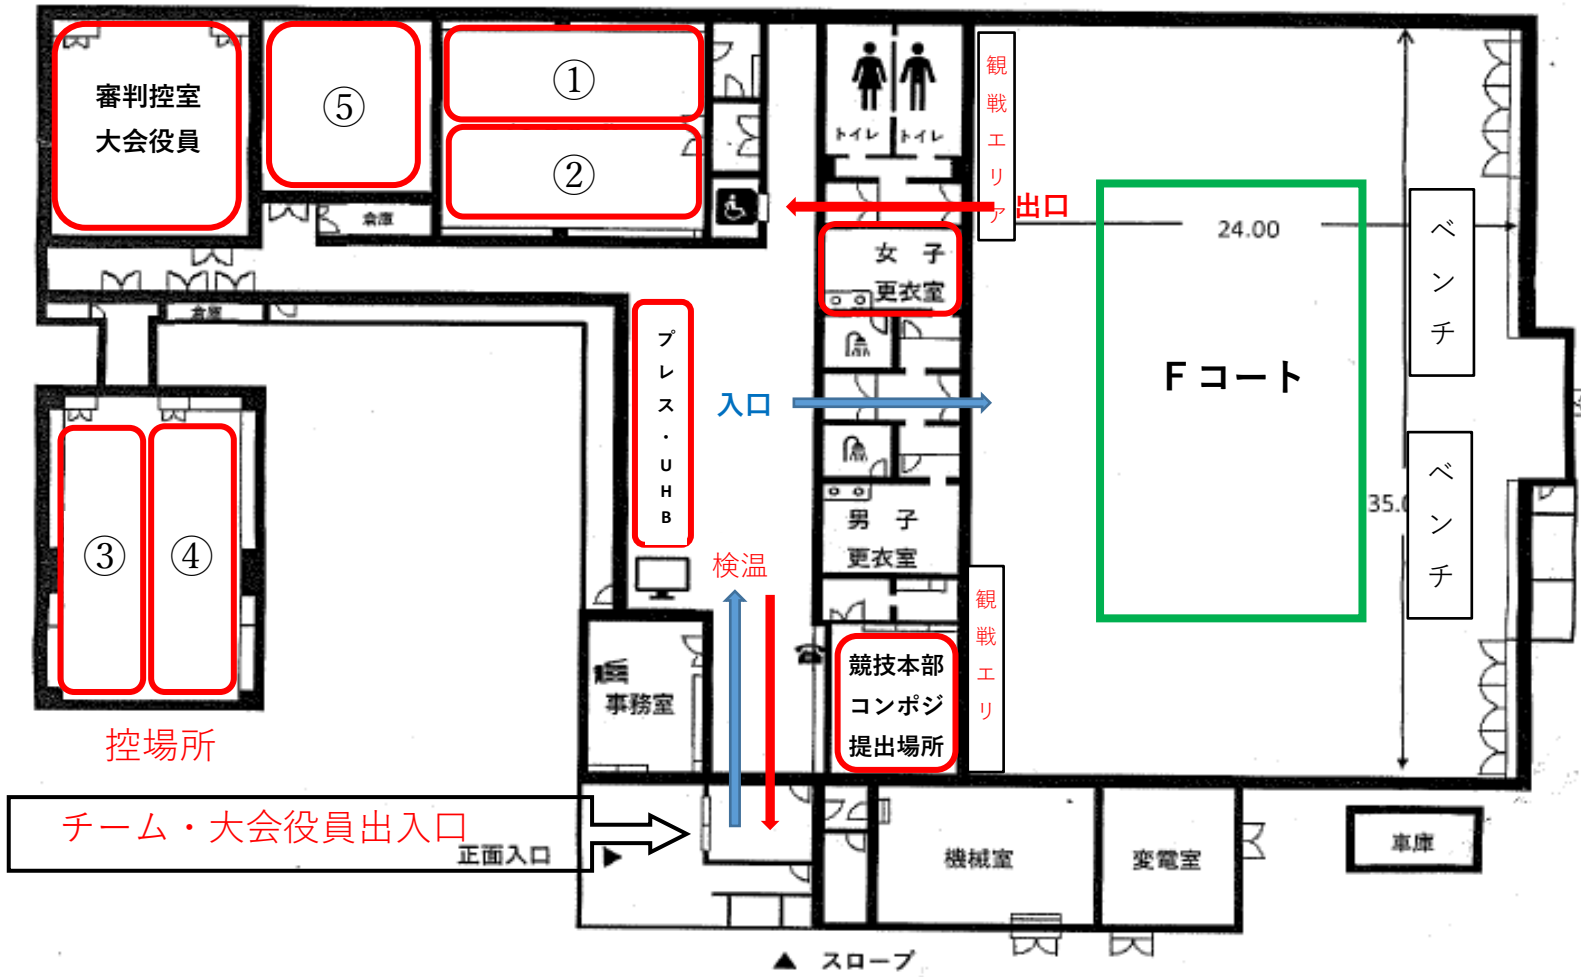

江別市東野幌体育館・動線・控場所

アップエリアはありません

控場所

控場所

チーム・大会役員出入口
正面入口