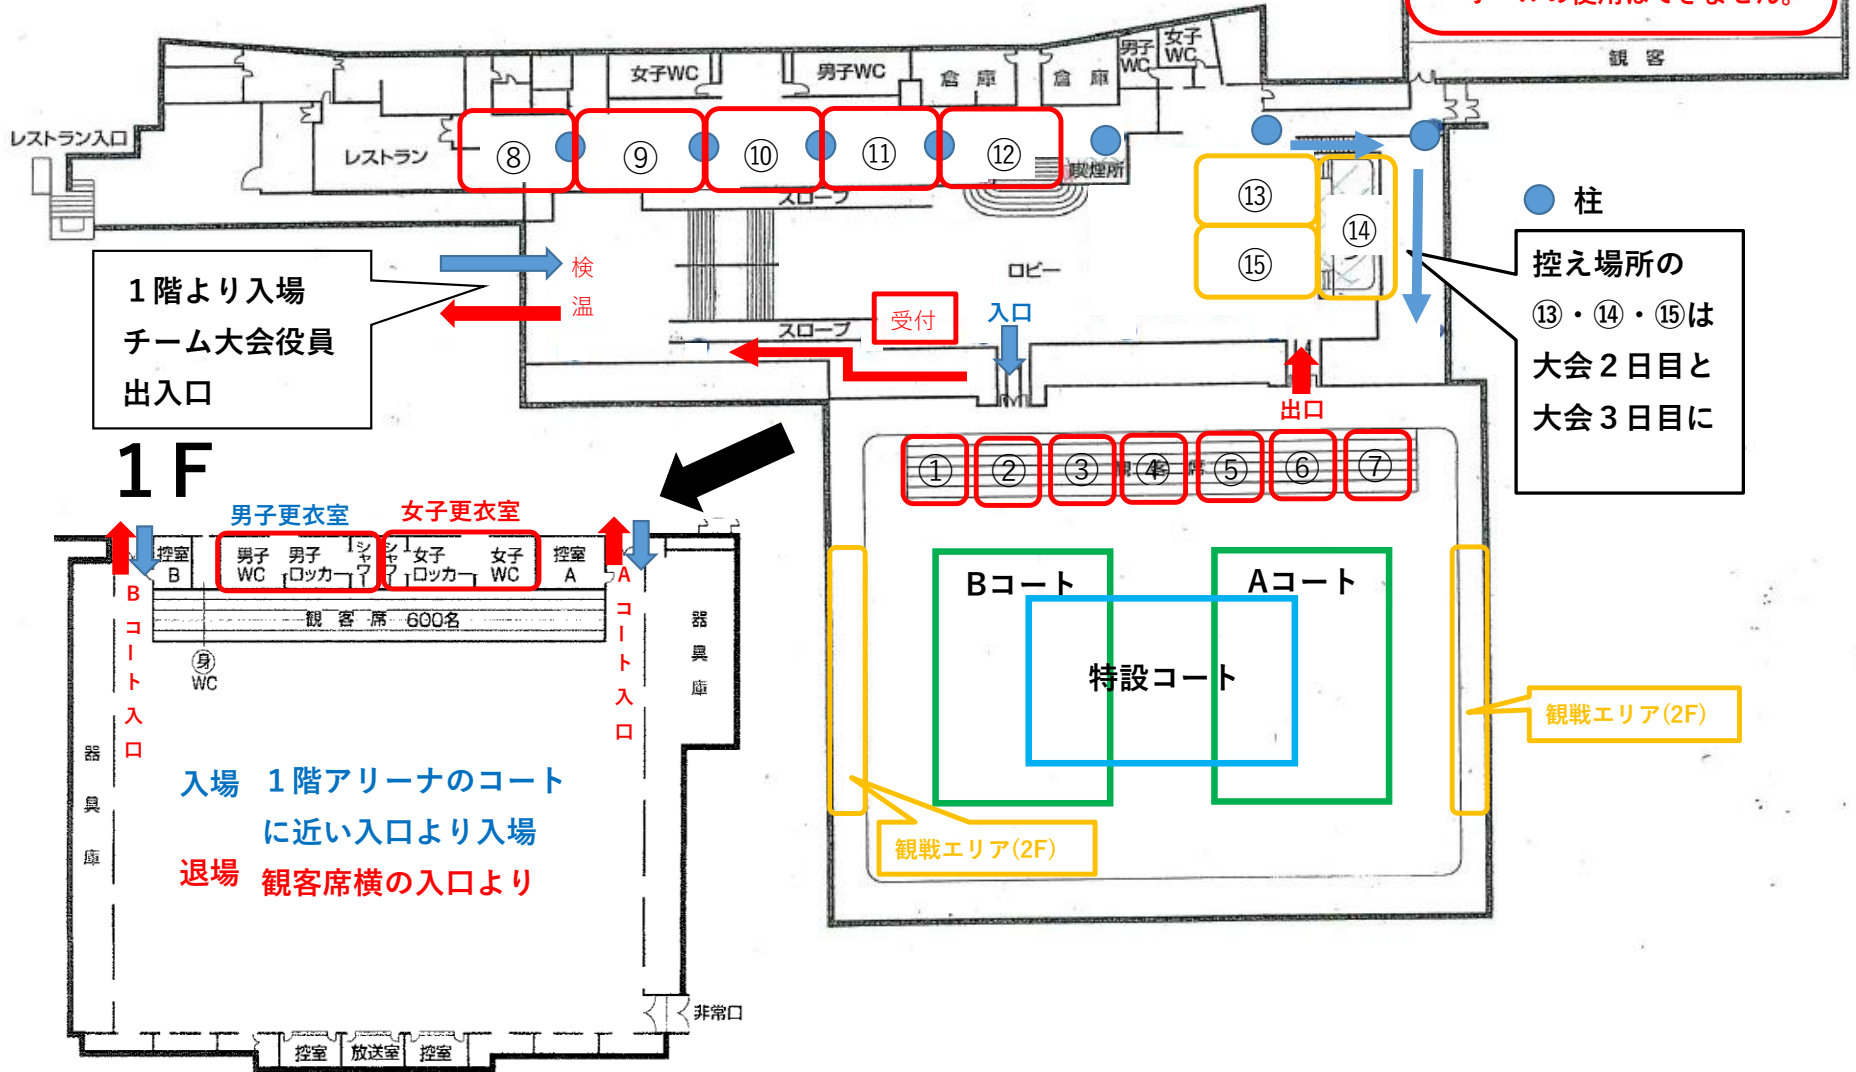

# 野幌総合運動公園総合体育館・動線・控場所

## 2F

サブアリーナ上部  
**1階アップエリア**  
 ボールの使用はできません。  
 観客

● 柱

控え場所の  
 ⑬・⑭・⑮は  
 大会2日目と  
 大会3日目に

観戦エリア(2F)

観戦エリア(2F)

1階より入場  
 チーム大会役員  
 出入口

## 1F

男子更衣室 女子更衣室

入場 1階アリーナのコート  
 に近い入口より入場  
 退場 観客席横の入口より

Bコート入口

Aコート入口

控室 放送室 控室

非常口