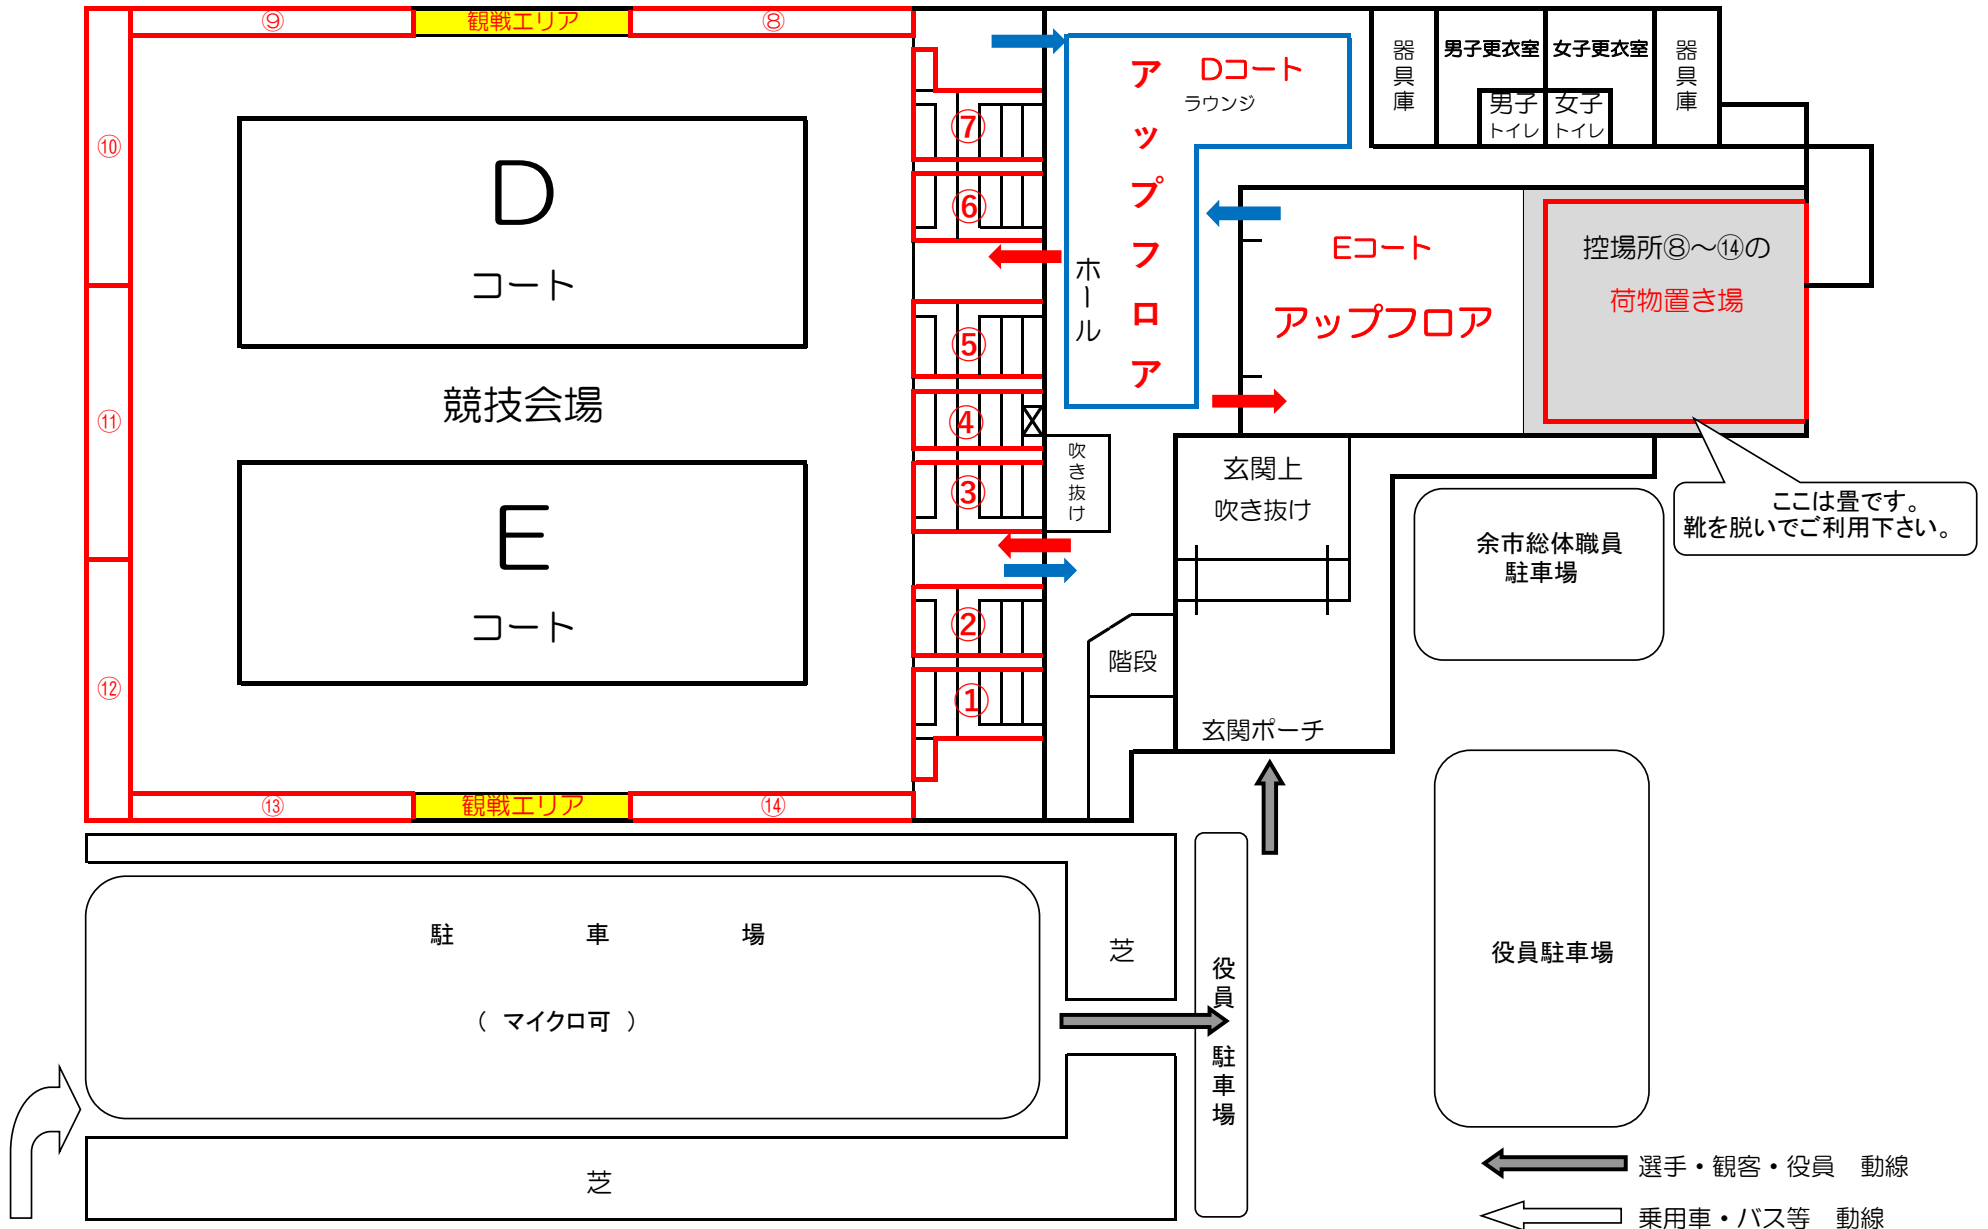

新人大会（小樽大会） 会場図 1

小樽市総合体育館
地下1階

新人大会（小樽大会） 会場図2

小樽市総合体育館
1・2・3階

新人大会（小樽大会） 選手控場所1日目・2日目

新人大会（小樽大会） 選手控場所・応援者控場所等 3日目

新人大会（小樽大会） 会場図

余市町総合体育館

1階

1階平面図

新人大会（小樽大会） 会場図

余市町総合体育館
2階

2階平面図

新人大会（小樽大会） 会場図

小樽桜陽高校