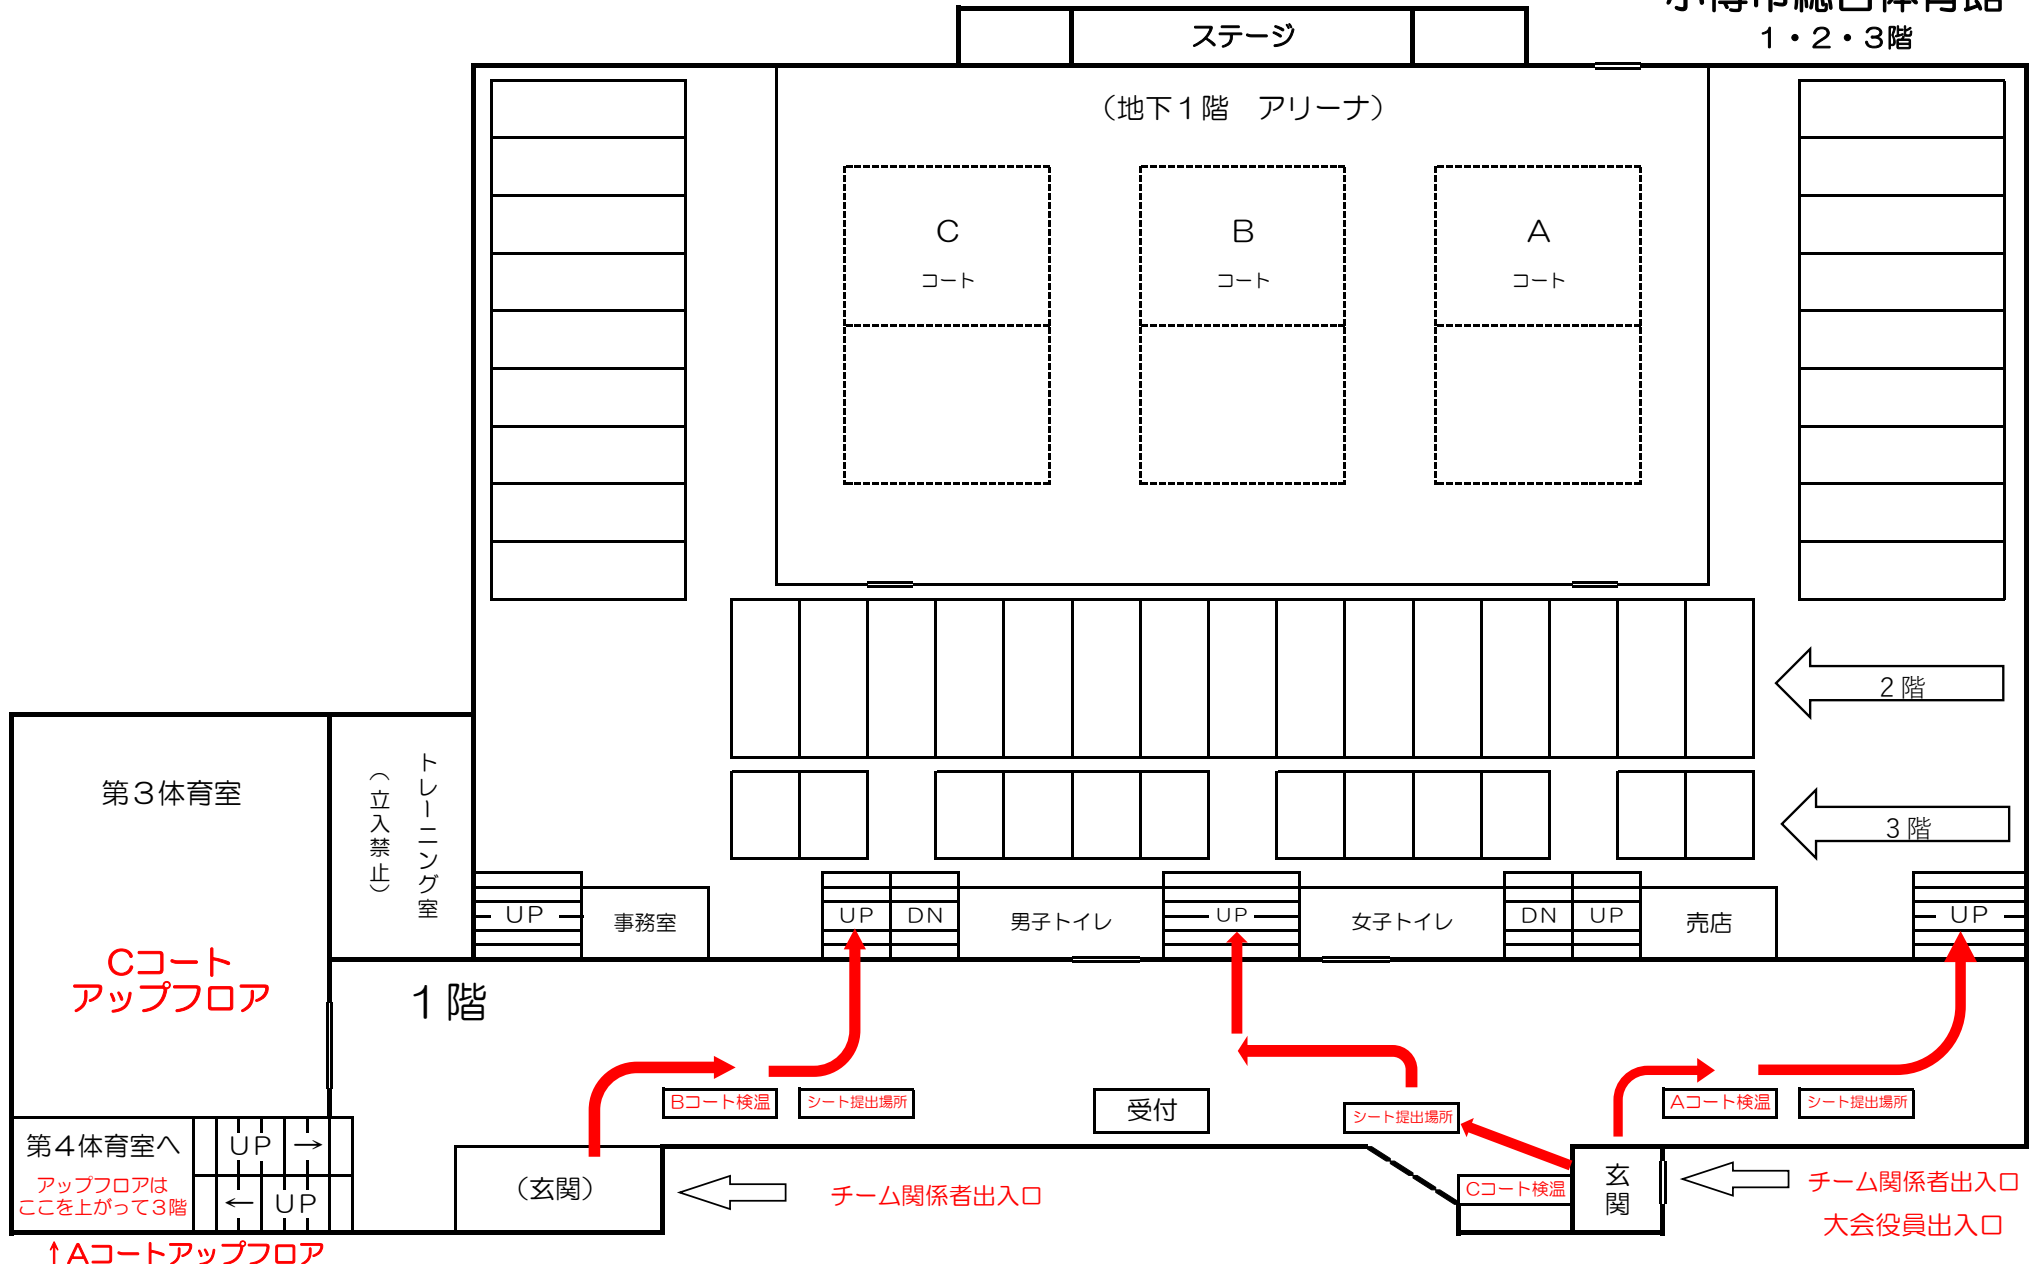

新人大会（小樽大会） 会場図 1

小樽市総合体育館
地下1階

新人大会（小樽大会） 会場図2

小樽市総合体育館
1・2・3階

新人大会（小樽大会） 選手控場所1日目・2日目

新人大会（小樽大会） 選手控場所・応援者控場所等 3日目

新人大会（小樽大会） 会場図

余市町総合体育館

1階

1階平面図

新人大会（小樽大会） 会場図

余市町総合体育館
2階

2階平面図

新人大会（小樽大会） 会場図

小樽桜陽高校