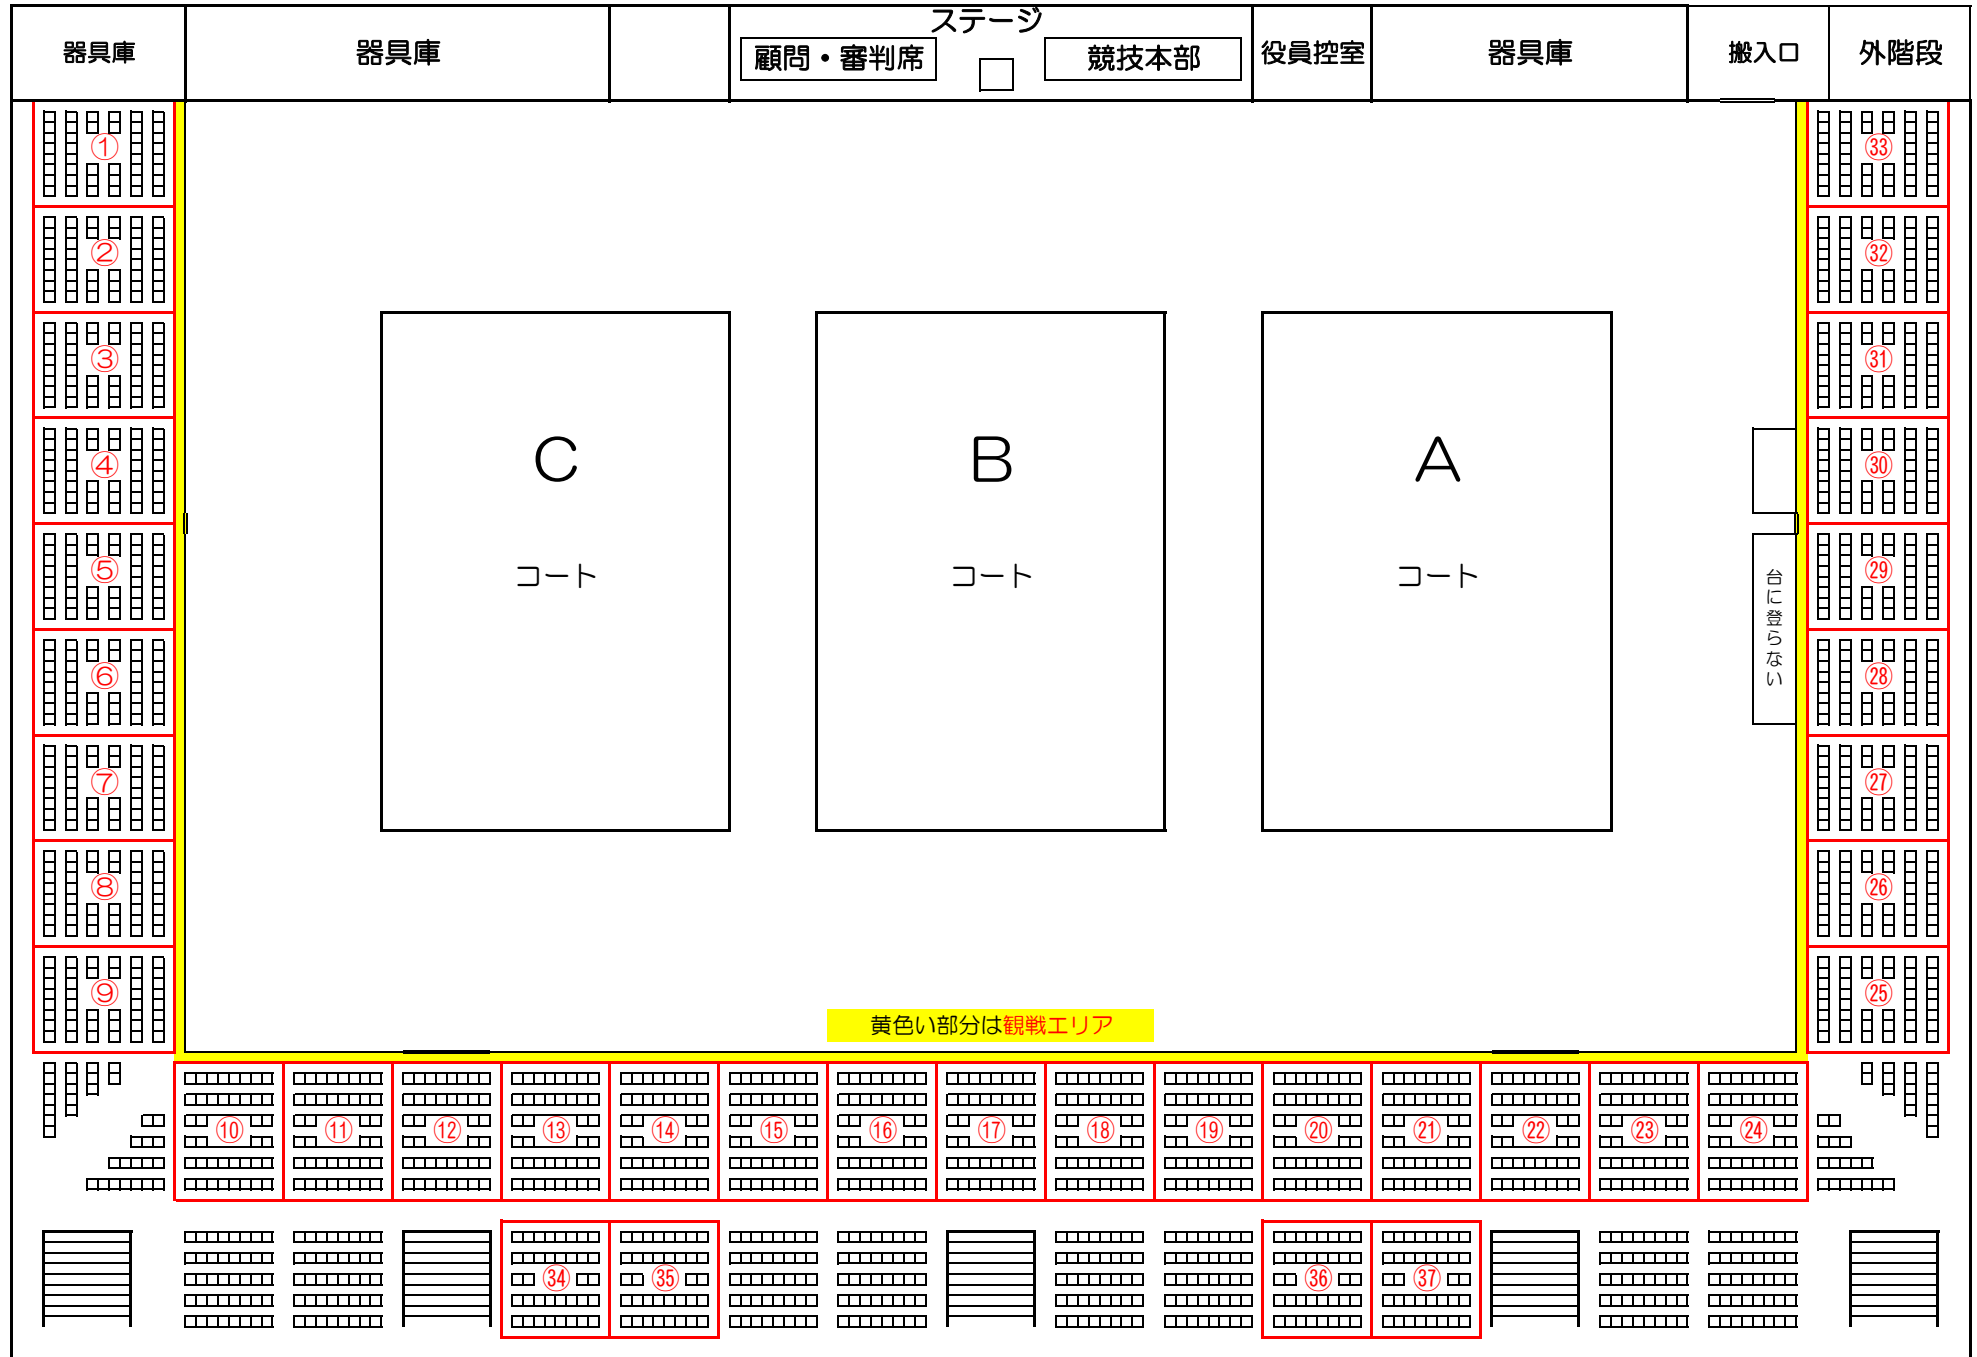

新人大会（小樽大会） 会場図 1

小樽市総合体育館
地下1階

新人大会（小樽大会） 会場図2

小樽市総合体育館
1・2・3階

新人大会（小樽大会） 選手控場所1日目・2日目

新人大会（小樽大会） 選手控場所・応援者控場所等 3日目

新人大会（小樽大会） 会場図

余市町総合体育館

1階

1階平面図

新人大会（小樽大会） 会場図

余市町総合体育館
2階

2階平面図

新人大会（小樽大会） 会場図

小樽桜陽高校