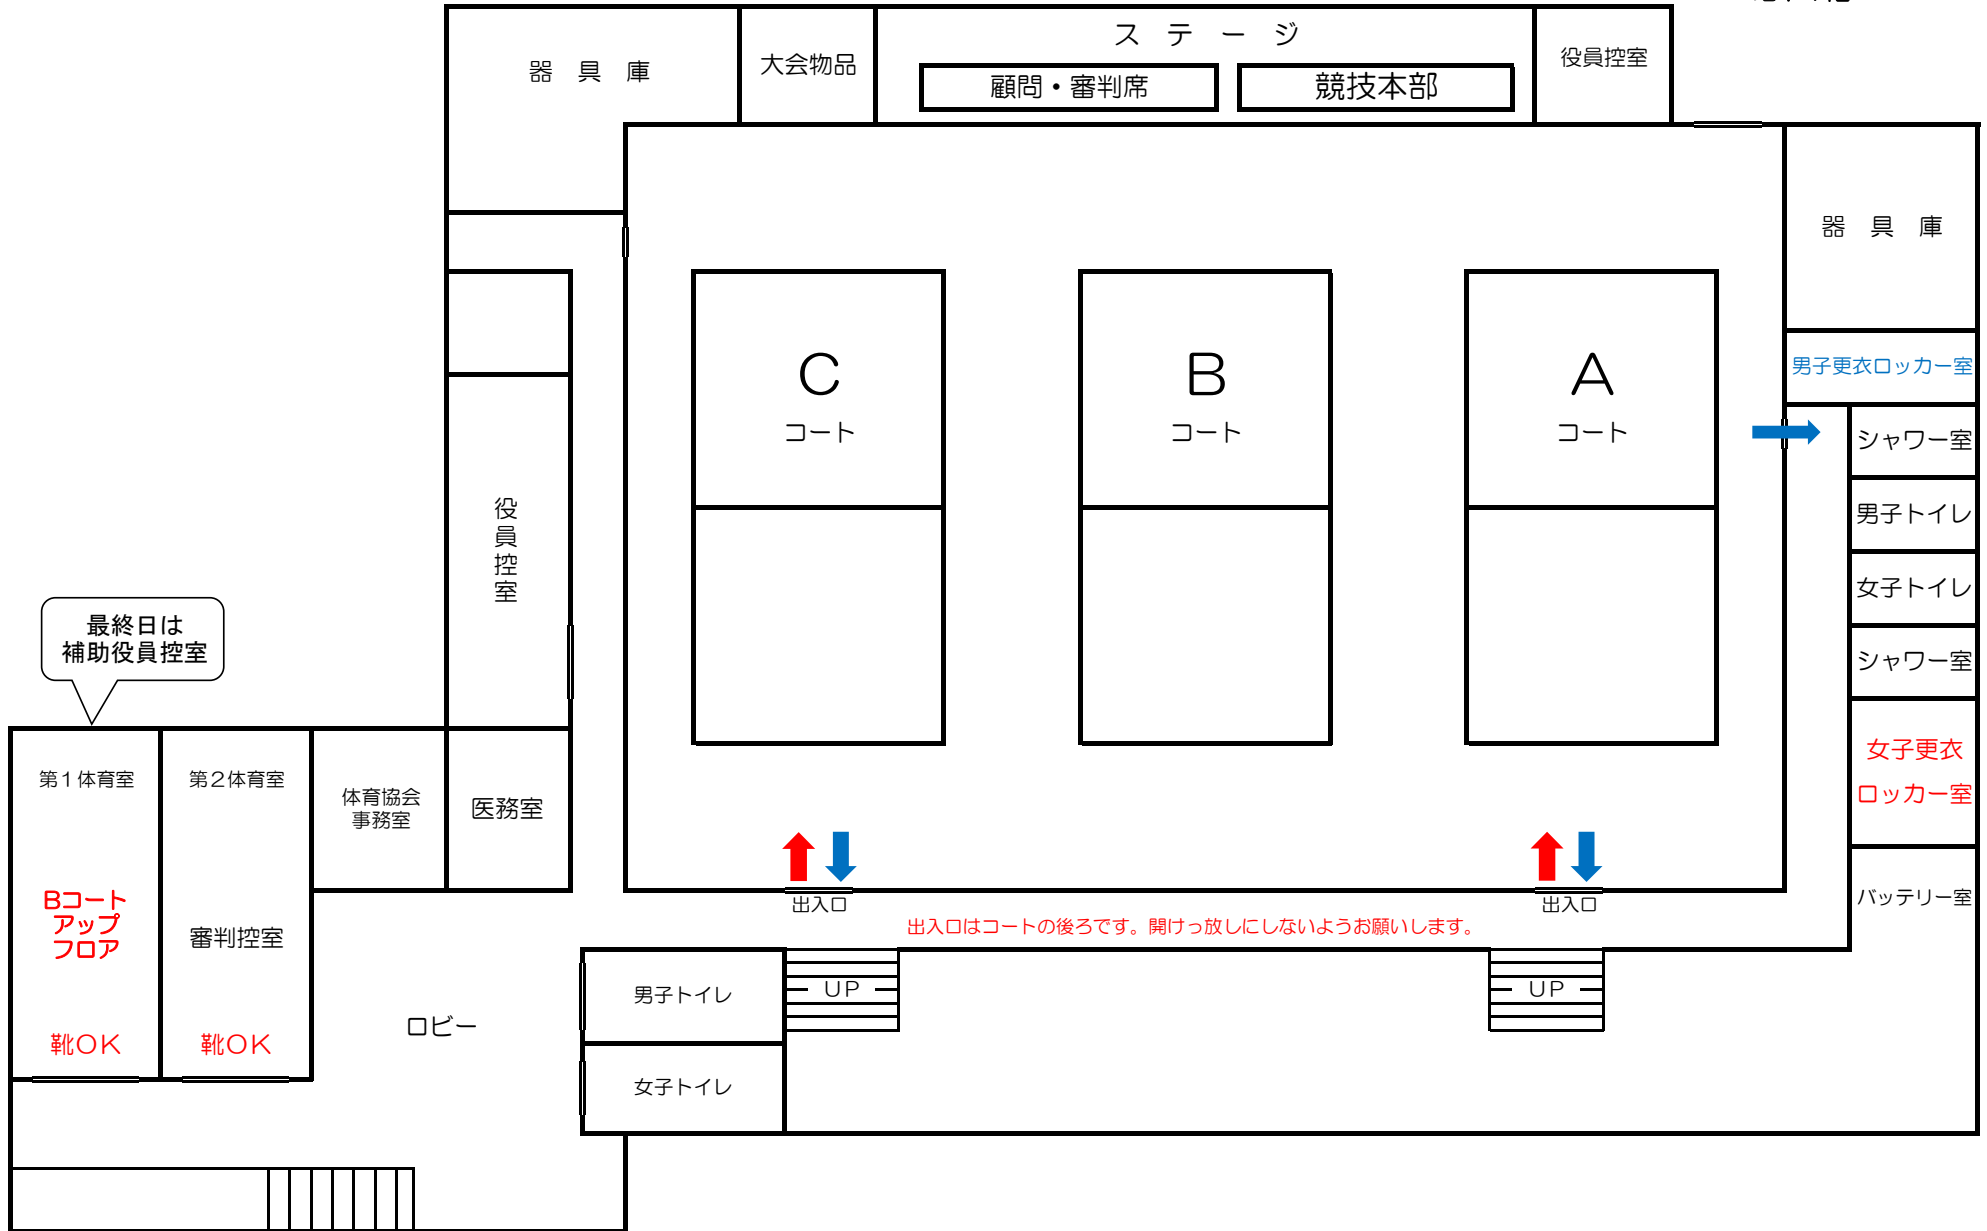

新人大会（小樽大会） 会場図 1

小樽市総合体育館
地下1階

新人大会（小樽大会） 会場図2

小樽市総合体育館
1・2・3階

新人大会（小樽大会） 選手控場所1日目・2日目

新人大会（小樽大会） 選手控場所・応援者控場所等 3日目

新人大会（小樽大会） 会場図

余市町総合体育館

1階

1階平面図

新人大会（小樽大会） 会場図

余市町総合体育館
2階

2階平面図

新人大会（小樽大会） 会場図

小樽桜陽高校