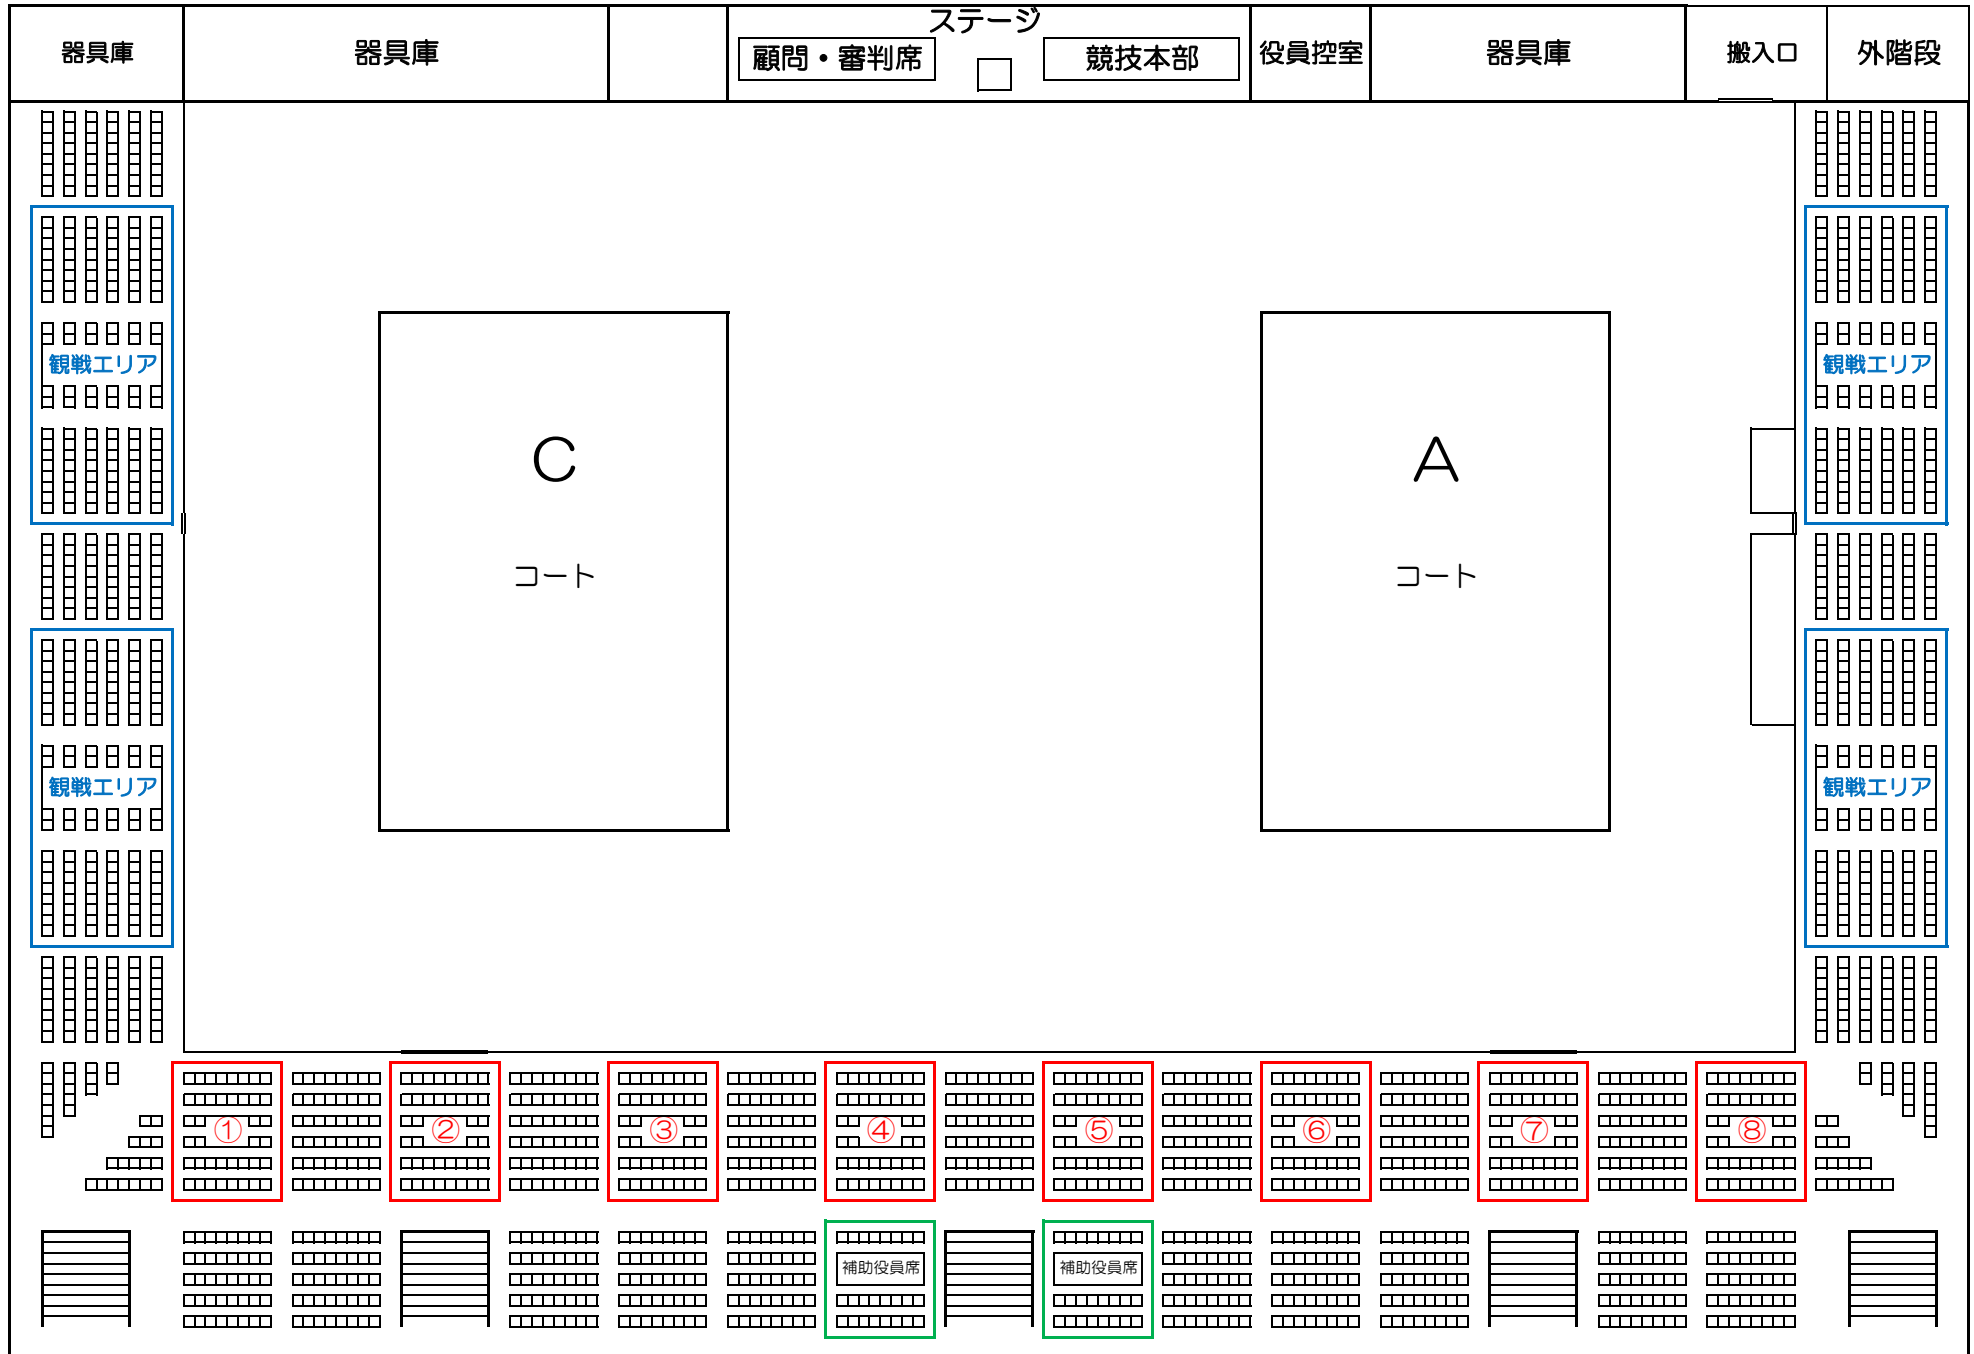

新人大会（小樽大会） 会場図 1

小樽市総合体育館
地下1階

新人大会（小樽大会） 会場図2

小樽市総合体育館
1・2・3階

新人大会（小樽大会） 選手控場所1日目・2日目

新人大会（小樽大会） 選手控場所・応援者控場所等 3日目

新人大会（小樽大会） 会場図

余市町総合体育館

1階

1階平面図

新人大会（小樽大会） 会場図

余市町総合体育館
2階

2階平面図

新人大会（小樽大会） 会場図

小樽桜陽高校