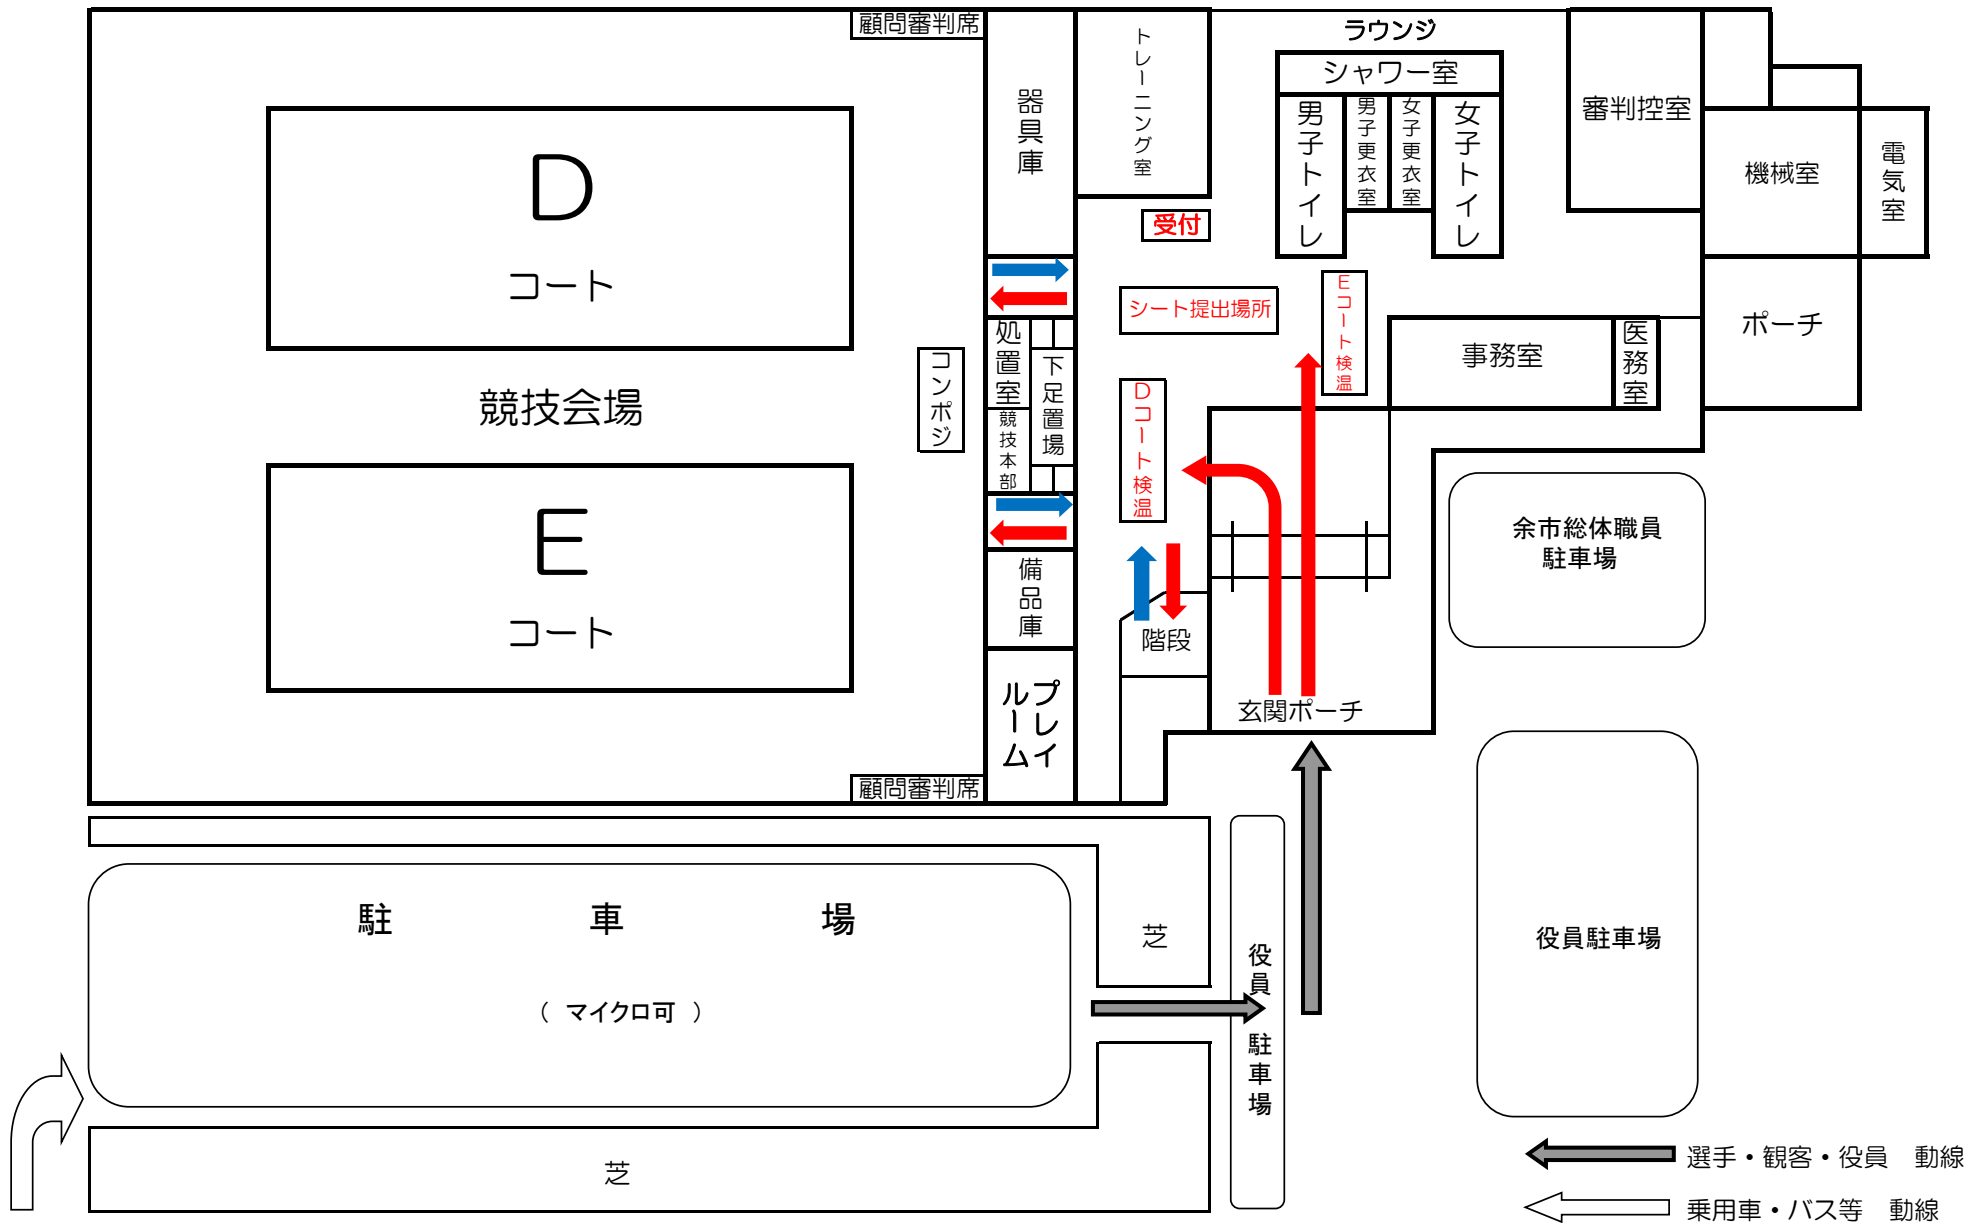

新人大会（小樽大会） 会場図 1

小樽市総合体育館
地下1階

新人大会（小樽大会） 会場図2

小樽市総合体育館
1・2・3階

新人大会（小樽大会） 選手控場所1日目・2日目

新人大会（小樽大会） 選手控場所・応援者控場所等 3日目

新人大会（小樽大会） 会場図

余市町総合体育館

1階

1階平面図

新人大会（小樽大会） 会場図

余市町総合体育館
2階

2階平面図

新人大会（小樽大会） 会場図

小樽桜陽高校