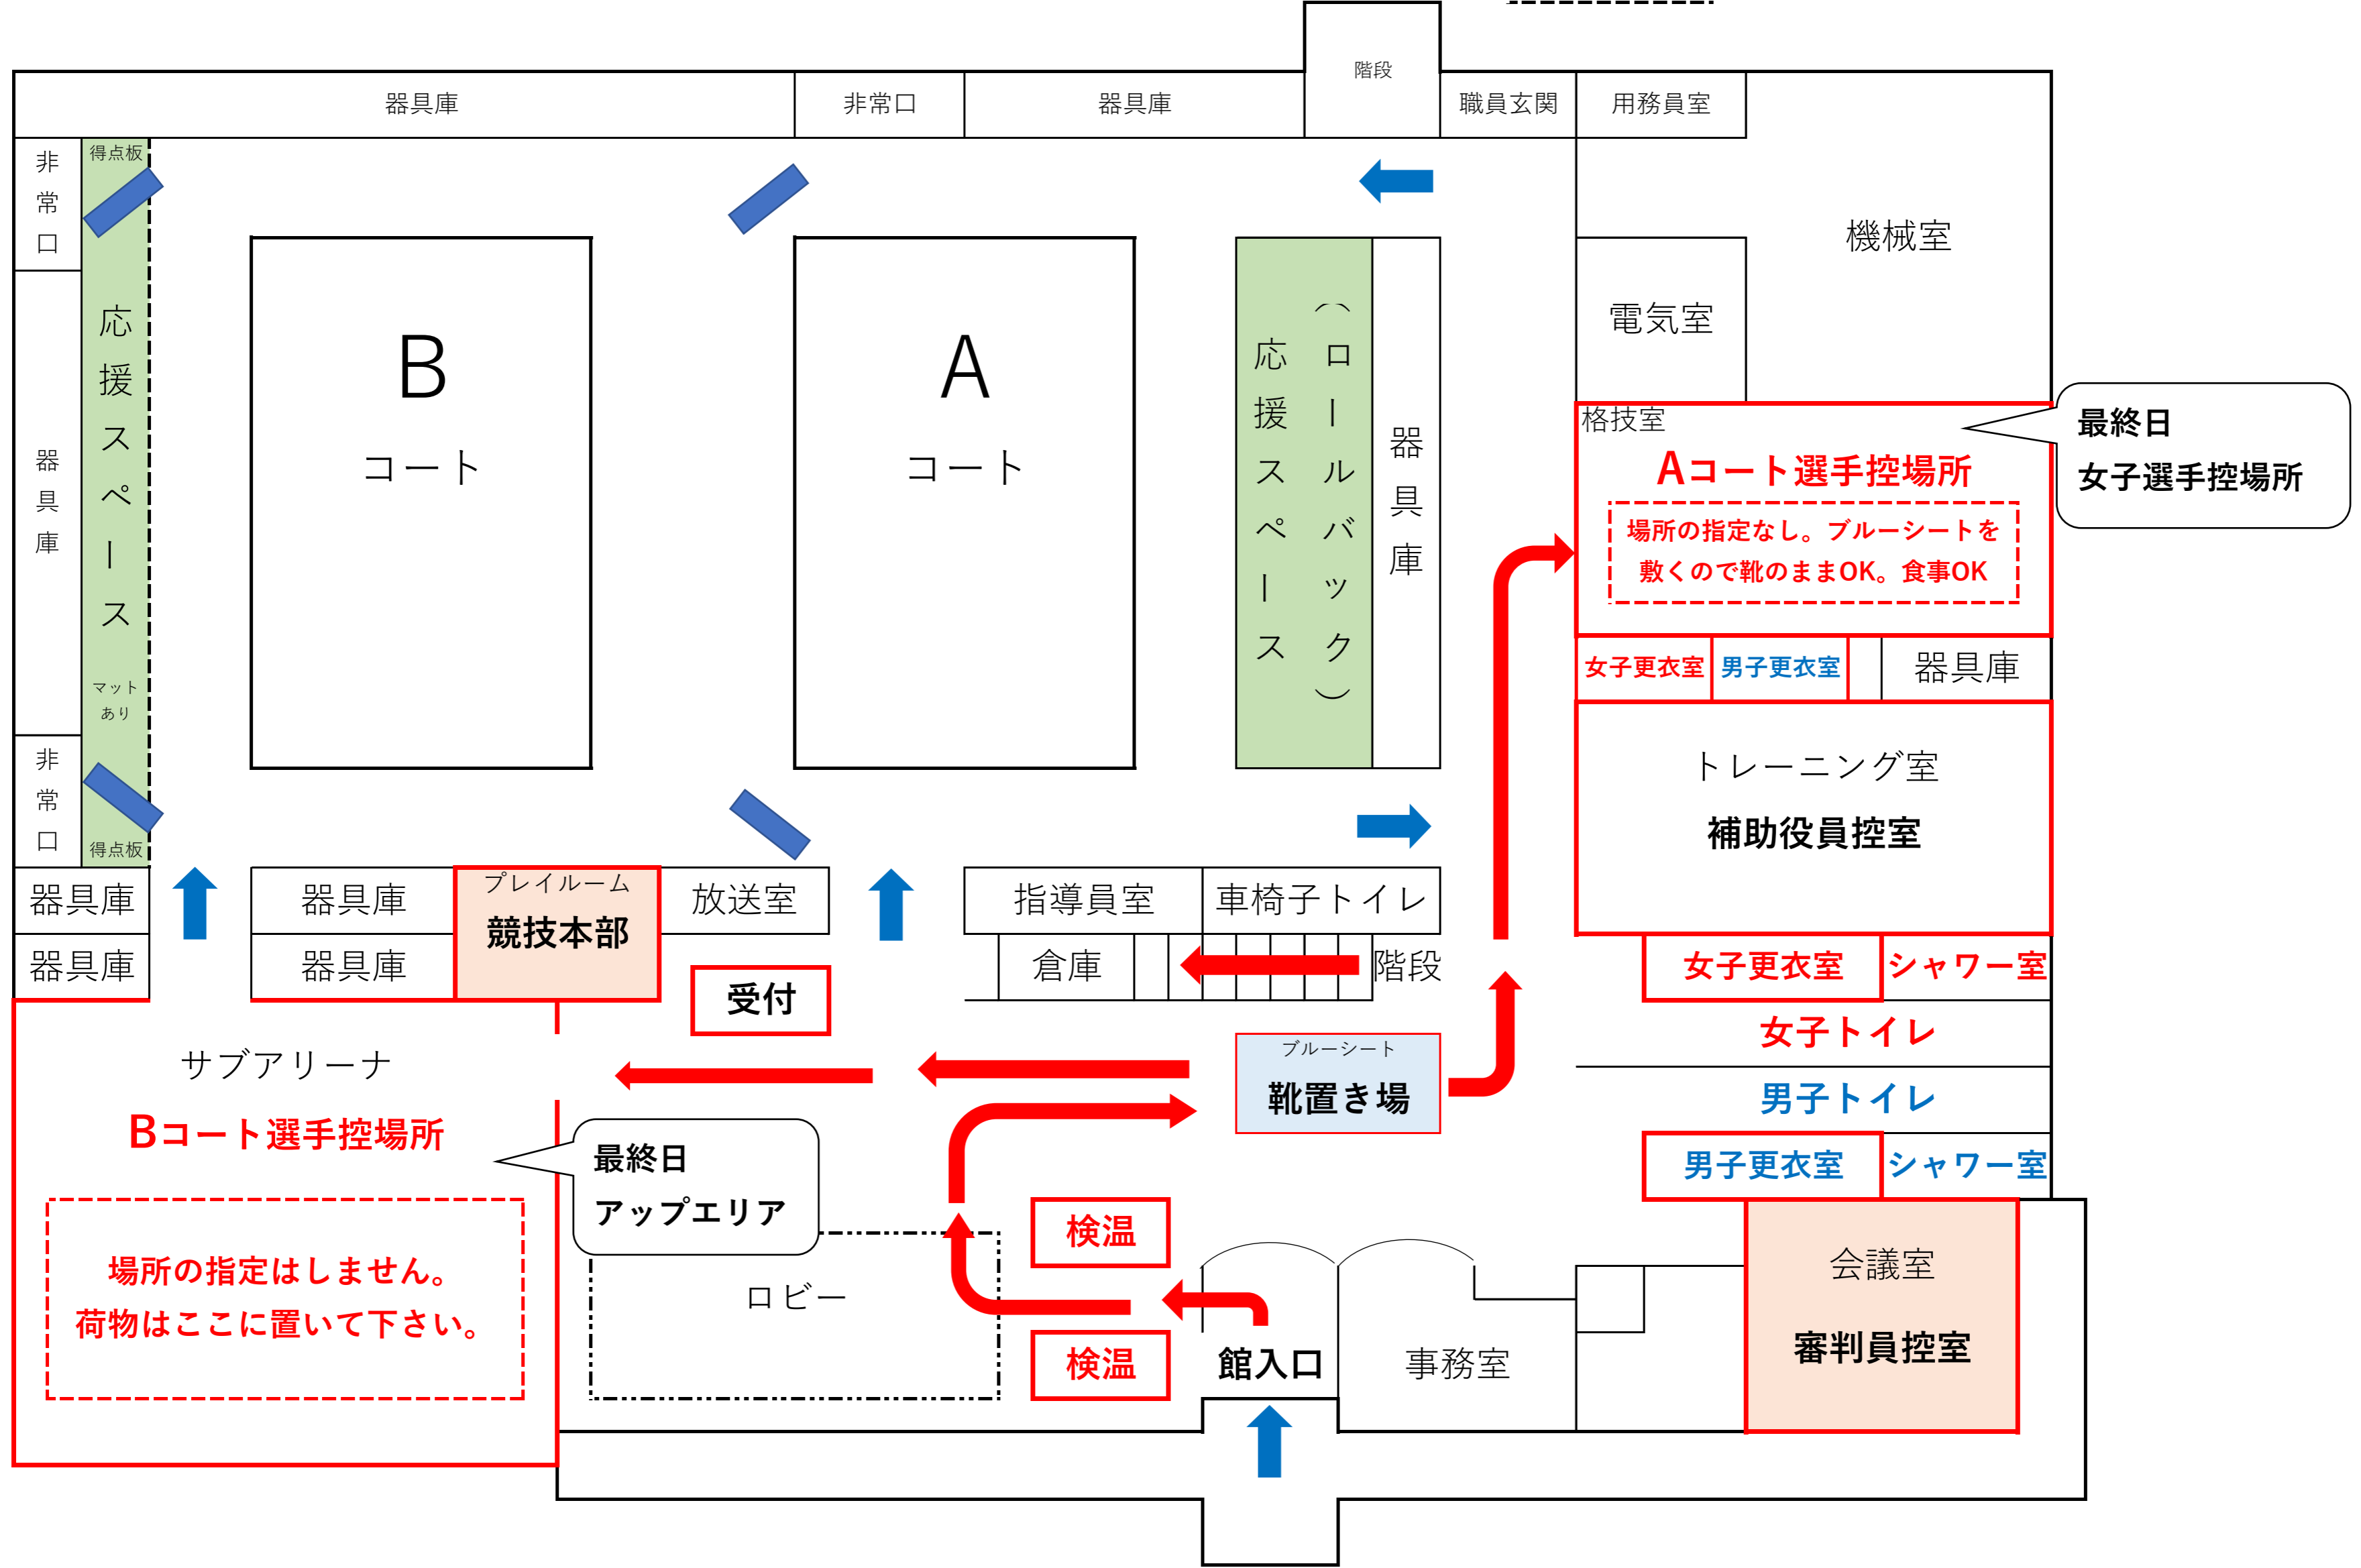

# 美唄市総合体育館 1階 会場図

コロナ感染縮小時

マット無し

美唄市総合体育館 2階 会場図

コロナ感染縮小時