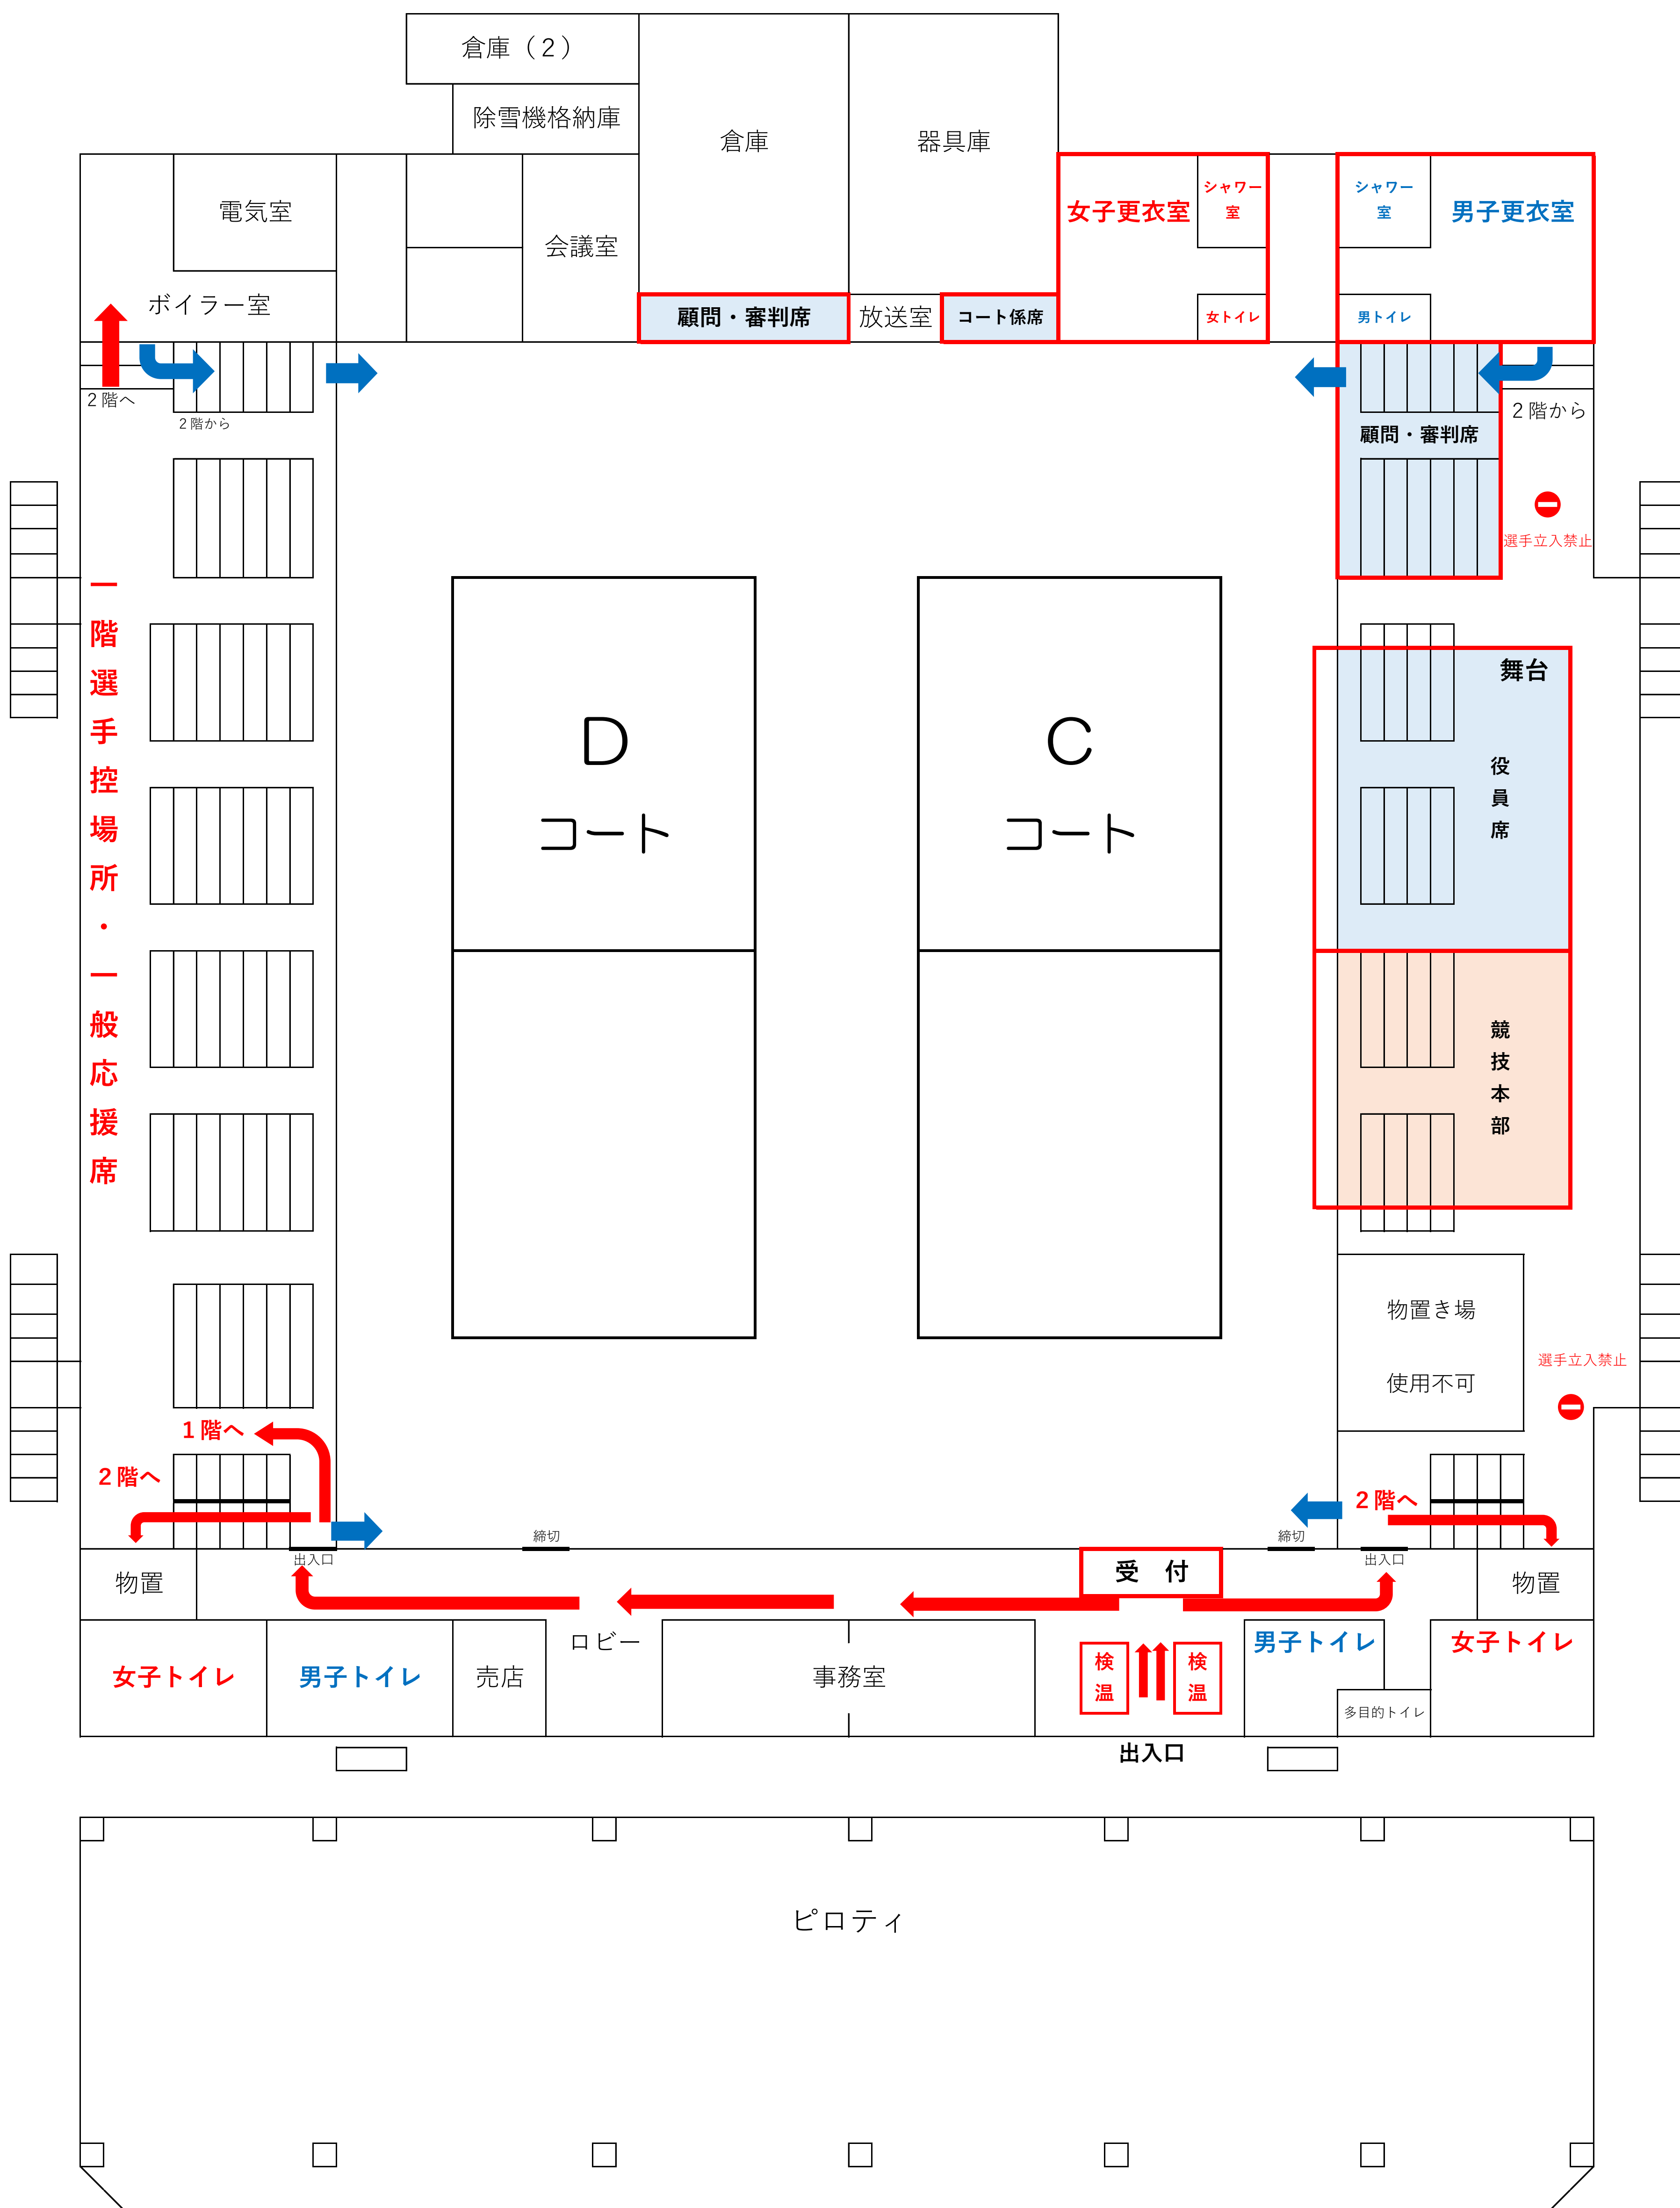

岩見沢市スポーツセンター 1階 会場図

マットあり

岩見沢市スポーツセンター 2階 会場図