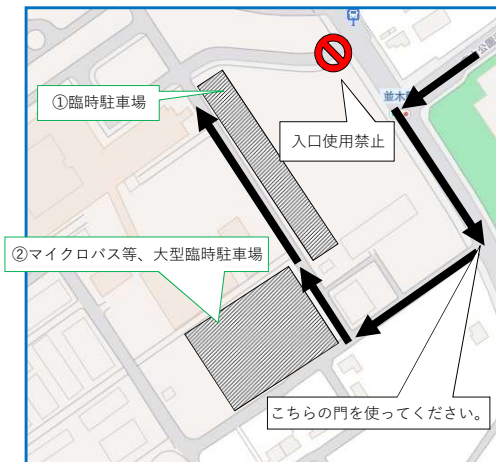

第18回 北海道高等学校バレーボール新人大会 各会場 駐車場案内（改訂版）

《変更点は朱書きになっています》

【会場駐車における注意事項】

美唄市・岩見沢市の大会では、とくに雪の影響により駐車場関係で皆様に以下のとおりご不便をおかけします。

- (1) 駐車スペースが少ないため、できるだけ公共交通機関の利用、乗り合わせなどご協力をお願いします。
- (2) すべての会場で、大型バスの駐車はできません。選手が下車した後、移動をお願いします（移動先は各チームで調整願います）。ただし、乗用車または監督・コーチ等運転のバスは駐車可能です。
- (3) 競技運営を優先させるため、「駐車許可証」を各チームに2枚と大会役員に発行します。この「駐車許可証」がなければ本大会指定の駐車場を利用することはできません。合わせて、保護者が観戦予定のチームは、このことの周知をお願いします。また、どの会場でも駐車場のトラブルについては、一切の責任を負いませんのでご了承ください。
- (4) 駐車スペースには限りがありますので、競技が終了したチームおよび関係する観客の皆様については速やかにご退場いただきますようお願いいたします（入れ替わりで次競技のチームが入ります）。

【美唄市総合体育館（A・Bコート）】

＜美唄市総合体育館拡大図＞

＜美唄市民会館拡大図＞

美唄市総合体育館の敷地内にも駐車スペースはありますが、近隣にある美唄市民会館の駐車場を臨時駐車場として借用しています。ただし、警備員の配置がありませんので、迷惑になるような駐車にならないよう十分留意してご利用ください。

【美唄市総合体育館会場での駐車における注意事項】

- (1) 美唄市総合体育館および美唄市民会館の駐車場以外のスペース（たとえば通路等）に駐車しないようにしてください。通行の妨げになります。
- (2) 美唄市総合体育館の敷地にはロータリーがありますので、選手を入口付近で下車させることは可能です。その後、速やかに移動してください。
- (3) 美唄市営プールにも駐車場はありますが、他の施設の駐車場のため利用できませんので絶対に駐車しないようお願いします。
- (3) 「駐車許可証」のない車両は、美唄市総合体育館および美唄市民会館の駐車場には一切駐車できません。事前にチームで調整の上、ご利用ください。スムーズな競技運営を行うためご協力ください。

【岩見沢市スポーツセンター（C・Dコート）】

＜岩見沢農業高校内拡大図＞

＜拡大図＞

岩見沢市スポーツセンターの敷地内にも駐車スペースはありますが、雪の影響で多くのスペースはありません。そのため、隣接している岩見沢農業高校敷地内にある駐車場を臨時駐車場として借用しています。ただし、警備員の配置がありませんので、迷惑になるような駐車にならないよう十分留意してご利用ください。

【岩見沢市スポーツセンター会場での駐車における注意事項】

- (1) 岩見沢市スポーツセンターの駐車場は縦長で狭いため、大型バスやマイクロバス、大型車での侵入が困難となりますので、岩見沢市スポーツセンター前の公道で選手を下車させるか、岩見沢農業高校の敷地内で下車させてください。
- (2) 岩見沢農業高校の「入口使用禁止」と書かれた門は使用せず、図の矢印に従ってください。敷地内に入ると駐車スペースが2ヶ所ありますので、①の駐車スペースには乗用車、②の駐車スペースにはマイクロバス等の大型車を駐車するようお願いします。なお、岩見沢農業高校の敷地については駐車場以外立ち入らないようにしてください。