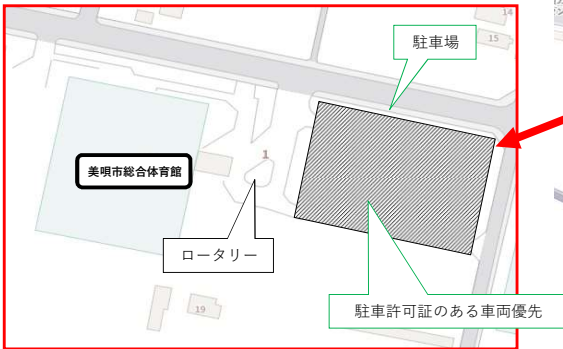

第18回 北海道高等学校バレーボール新人大会 各会場 駐車場案内（改訂版）

《変更点は朱書きになっています》

【会場駐車における注意事項】

美唄市・岩見沢市の大会では、とくに雪の影響により駐車場関係で皆様に以下のとおりご不便をおかけします。

- (1) 駐車スペースが少ないため、できるだけ公共交通機関の利用、乗り合わせなどご協力をお願いします。
- (2) すべての会場で、大型バスの駐車はできません。選手が下車した後、移動をお願いします（移動先は各チームで調整願います）。ただし、乗用車または監督・コーチ等運転のバスは駐車可能です。
- (3) 競技運営を優先させるため、「駐車許可証」を各チームに2枚と大会役員に発行します。この「駐車許可証」がなければ本大会指定の駐車場を利用することはできません。合わせて、保護者が観戦予定のチームは、このことの周知をお願いします。また、どの会場でも駐車場のトラブルについては、一切の責任を負いませんのでご了承ください。
- (4) 駐車スペースには限りがありますので、競技が終了したチームおよび関係する観客の皆様については速やかにご退場いただきますようお願いいたします（入れ替わりで次競技のチームが入ります）。

【美唄市総合体育館（A・Bコート）】

＜美唄市総合体育館拡大図＞

＜美唄市民会館拡大図＞

美唄市総合体育館の敷地内にも駐車スペースはありますが、近隣にある美唄市民会館の駐車場を臨時駐車場として借用しています。ただし、警備員の配置がありませんので、迷惑になるような駐車にならないよう十分留意してご利用ください。

【美唄市総合体育館会場での駐車における注意事項】

- (1) 美唄市総合体育館および美唄市民会館の駐車場以外のスペース（たとえば通路等）に駐車しないようにしてください。通行の妨げになります。
- (2) 美唄市総合体育館の敷地にはロータリーがありますので、選手を入口付近で下車させることは可能です。その後、速やかに移動してください。
- (3) 美唄市営プールにも駐車場はありますが、他の施設の駐車場のため利用できませんので絶対に駐車しないようお願いします。
- (3) 「駐車許可証」のない車両は、美唄市総合体育館および美唄市民会館の駐車場には一切駐車できません。事前にチームで調整の上、ご利用ください。スムーズな競技運営を行うためご協力ください。

【岩見沢市スポーツセンター（C・Dコート）】

＜岩見沢農業高校内拡大図＞

＜拡大図＞

岩見沢市スポーツセンターの敷地内にも駐車スペースはありますが、雪の影響で多くのスペースはありません。そのため、隣接している岩見沢農業高校敷地内にある駐車場を臨時駐車場として借用しています。ただし、警備員の配置がありませんので、迷惑になるような駐車にならないよう十分留意してご利用ください。

【岩見沢市スポーツセンター会場での駐車における注意事項】

- (1) 岩見沢市スポーツセンターの駐車場は縦長で狭いため、大型バスやマイクロバス、大型車での侵入が困難となりますので、岩見沢市スポーツセンター前の公道で選手を下車させるか、岩見沢農業高校の敷地内で下車させてください。
- (2) 岩見沢農業高校の「入口使用禁止」と書かれた門は使用せず、図の矢印に従ってください。敷地内に入ると駐車スペースが2ヶ所ありますので、①の駐車スペースには乗用車、②の駐車スペースにはマイクロバス等の大型車を駐車するようお願いします。なお、岩見沢農業高校の敷地については駐車場以外立ち入らないようにしてください。