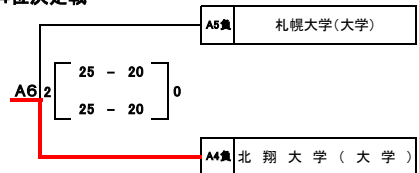

大 会 会 長 生 島 典 明
 大 会 委 員 長 田 中 淳
 競 技 委 員 長 佐 藤 誠
 審 判 委 員 長 川 崎 尚 子
 総 務 委 員 長 石 井 吉 重

【男 子】

7月15日(土) 予選グループ戦

7月16日(日) 決勝トーナメント戦

第1位 EZOLUDY (ク ラ ブ)
第2位 TVC (ク ラ ブ)
第3位 北 翔 大 学 (大 学)

3位・4位決定戦

令和5年度 天皇杯・皇后杯全日本バレーボール選手権大会 北海道ラウンド