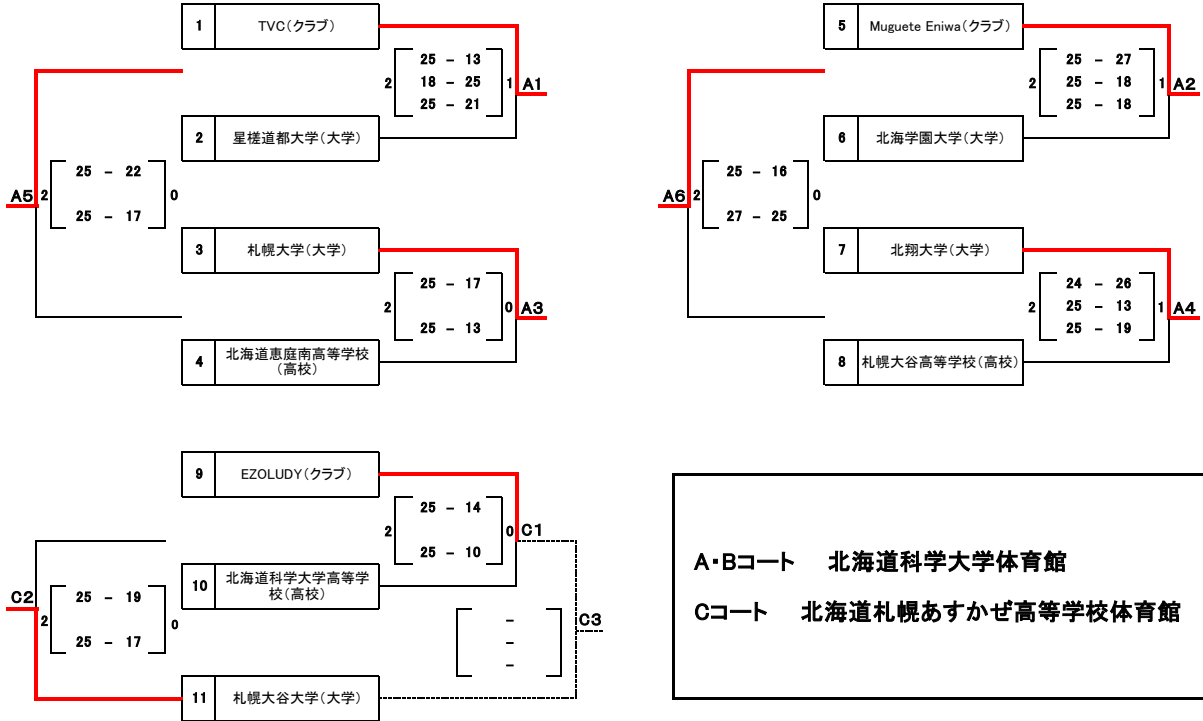

令和5年度 天皇杯・皇后杯全日本バレーボール選手権大会 北海道ラウンド

日 時 令和5年7月15日(土)～16日(日)
会 場 北海道科学大学体育館、北海道札幌あすかぜ高等学校体育館
入 館 時 刻 7月15日(土) 科学大8:20 あすかぜ9:00
7月16日(日)8:00
代表者会議・開会式 7月15日(土)8:30(北海道科学大学体育館サブアリーナ)
競 技 開 始 7月15日(土)科学大9:30 あすかぜ10:00
7月16日(日)9:00

大 会 会 長 生 島 典 明
大 会 委 員 長 田 中 淳
競 技 委 員 長 佐 藤 誠
審 判 委 員 長 川 崎 尚 子
総 務 委 員 長 石 井 吉 重

【男 子】

7月15日(土) 予選グループ戦