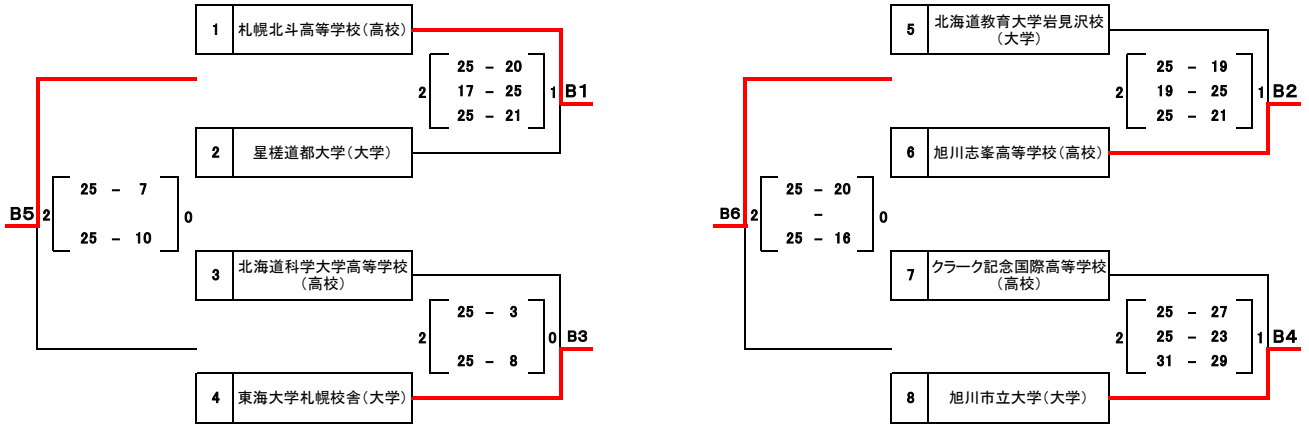

令和5年度 天皇杯・皇后杯全日本バレーボール選手権大会 北海道ラウンド

日 時 令和5年7月15日(土)～16日(日)
会 場 北海道科学大学体育館
入 館 時 刻 7月15日(土) 8:20 7月16日(日) 8:00
代表者会議・開会式 7月15日(土) 8:30(北海道科学大学体育館サブアリーナ)
競 技 開 始 7月15日(土) 9:30 7月16日(日) 9:00

大 会 会 長 生 島 典 明
大 会 委 員 長 田 中 淳
競 技 委 員 長 佐 藤 誠
審 判 委 員 長 川 崎 尚 子
総 務 委 員 長 石 井 吉 重

【女 子】

7月15日(土) 予選グループ戦