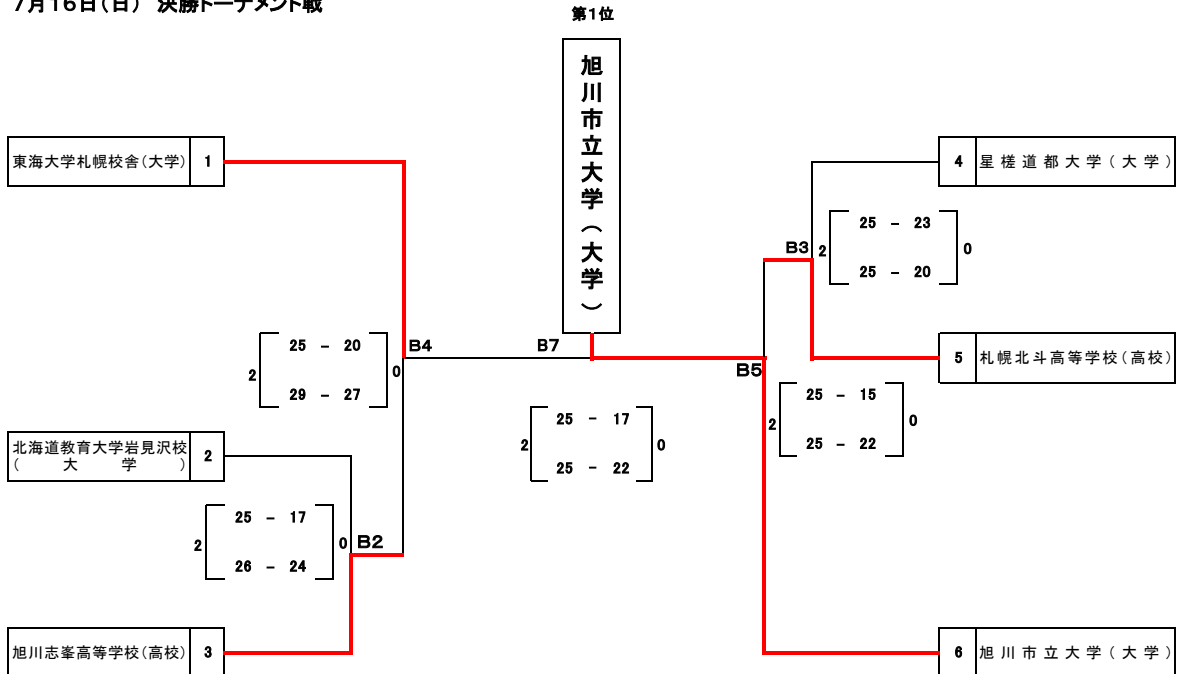

日 時 令和5年7月15日(土)～16日(日)
 会 場 北海道科学大学体育館
 入 館 時 刻 7月15日(土) 8:20 7月16日(日) 8:00
 代表者会議・開会式 7月15日(土) 8:30(北海道科学大学体育館サブアリーナ)
 競 技 開 始 7月15日(土) 9:30 7月16日(日) 9:00

大 会 会 長 生 島 典 明
 大 会 委 員 長 田 中 淳
 競 技 委 員 長 佐 藤 誠
 審 判 委 員 長 川 崎 尚 子
 総 務 委 員 長 石 井 吉 重

【女 子】

7月15日(土) 予選グループ戦

7月16日(日) 決勝トーナメント戦

- 第1位 旭川市立大学(大学)
- 第2位 東海大学札幌校舎(大学)
- 第3位 旭川志峯高等学校(高校)

3位・4位決定戦