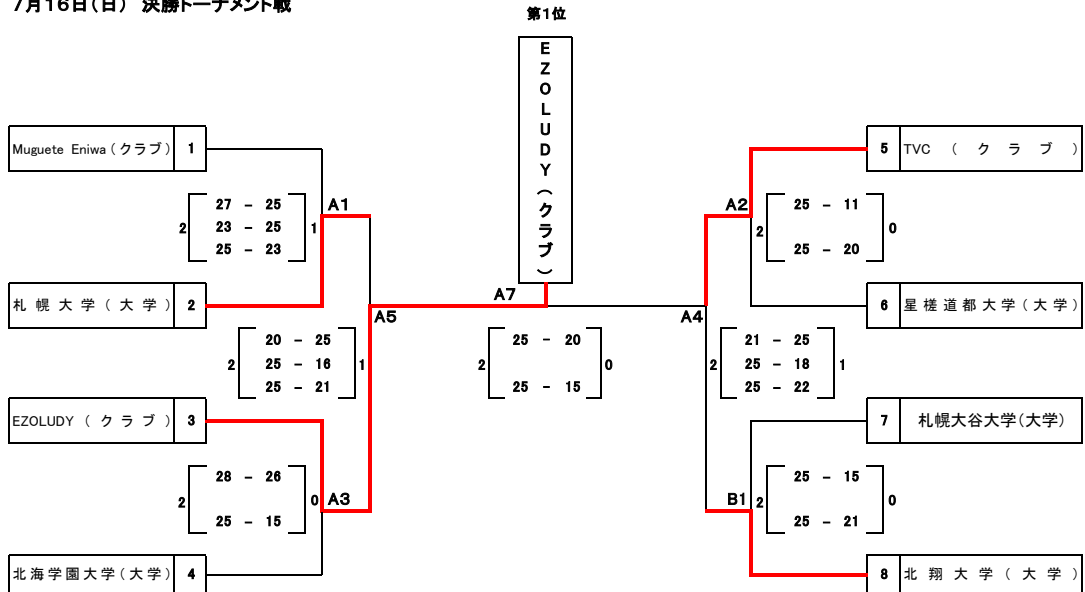

令和5年度 天皇杯・皇后杯全日本バレーボール選手権大会 北海道ラウンド

日 時 令和5年7月15日(土)～16日(日)
 会 場 北海道科学大学体育館、北海道札幌あすかぜ高等学校体育館
 入 館 時 刻 7月15日(土) 科学大8:20 あすかぜ9:00
 7月16日(日)8:00
 代表者会議・開会式 7月15日(土)8:30(北海道科学大学体育館サブアリーナ)
 競 技 開 始 7月15日(土)科学大9:30 あすかぜ10:00
 7月16日(日)9:00

大 会 会 長 生 島 典 明
 大 会 委 員 長 田 中 淳
 競 技 委 員 長 佐 藤 誠
 審 判 委 員 長 川 崎 尚 子
 総 務 委 員 長 石 井 吉 重

【男 子】

7月15日(土) 予選グループ戦

7月16日(日) 決勝トーナメント戦

第1位 EZOLUDY (ク ラ ブ)
第2位 TVC (ク ラ ブ)
第3位 北 翔 大 学 (大 学)

3位・4位決定戦

令和5年度 天皇杯・皇后杯全日本バレーボール選手権大会 北海道ラウンド

日 時 令和5年7月15日(土)～16日(日)
 会 場 北海道科学大学体育館
 入 館 時 刻 7月15日(土) 8:20 7月16日(日) 8:00
 代表者会議・開会式 7月15日(土) 8:30(北海道科学大学体育館サブアリーナ)
 競 技 開 始 7月15日(土) 9:30 7月16日(日) 9:00

大 会 会 長 生 島 典 明
 大 会 委 員 長 田 中 淳
 競 技 委 員 長 佐 藤 誠
 審 判 委 員 長 川 崎 尚 子
 総 務 委 員 長 石 井 吉 重