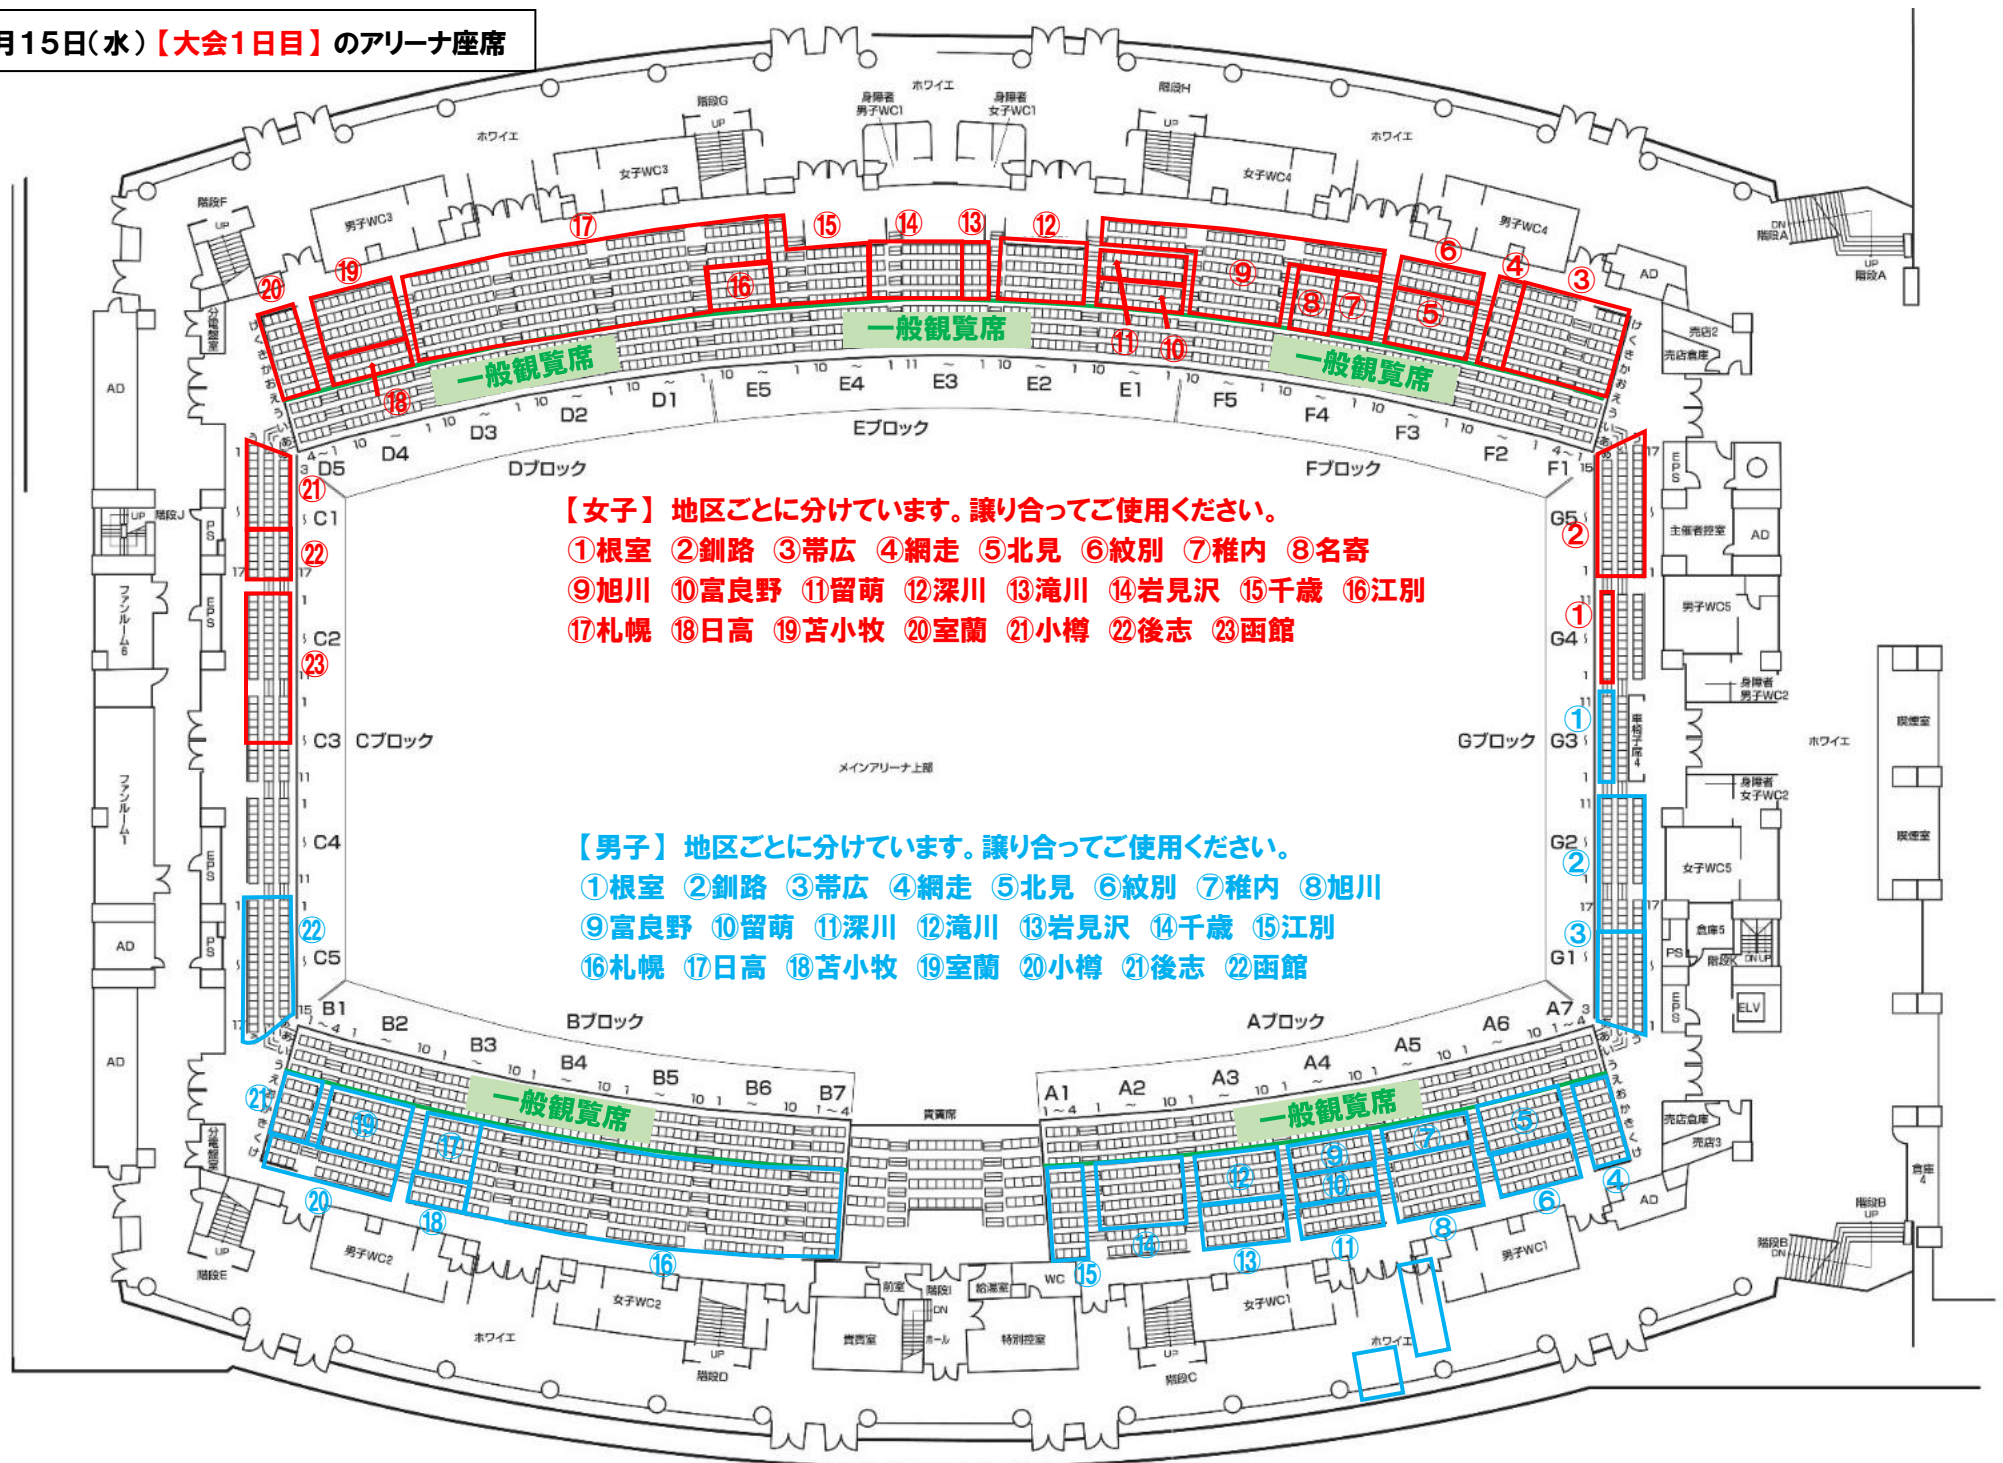

11月15日(水)【大会1日目】のアリーナ座席

【女子】地区ごとに分けています。譲り合ってください。

- ①根室 ②釧路 ③帯広 ④網走 ⑤北見 ⑥紋別 ⑦稚内 ⑧名寄
- ⑨旭川 ⑩富良野 ⑪留萌 ⑫深川 ⑬滝川 ⑭岩見沢 ⑮千歳 ⑯江別
- ⑰札幌 ⑱日高 ⑲苫小牧 ⑳室蘭 ㉑小樽 ㉒後志 ㉓函館

【男子】地区ごとに分けています。譲り合ってください。

- ①根室 ②釧路 ③帯広 ④網走 ⑤北見 ⑥紋別 ⑦稚内 ⑧旭川
- ⑨富良野 ⑩留萌 ⑪深川 ⑫滝川 ⑬岩見沢 ⑭千歳 ⑮江別
- ⑯札幌 ⑰日高 ⑱苫小牧 ⑲室蘭 ⑳小樽 ㉑後志 ㉒函館