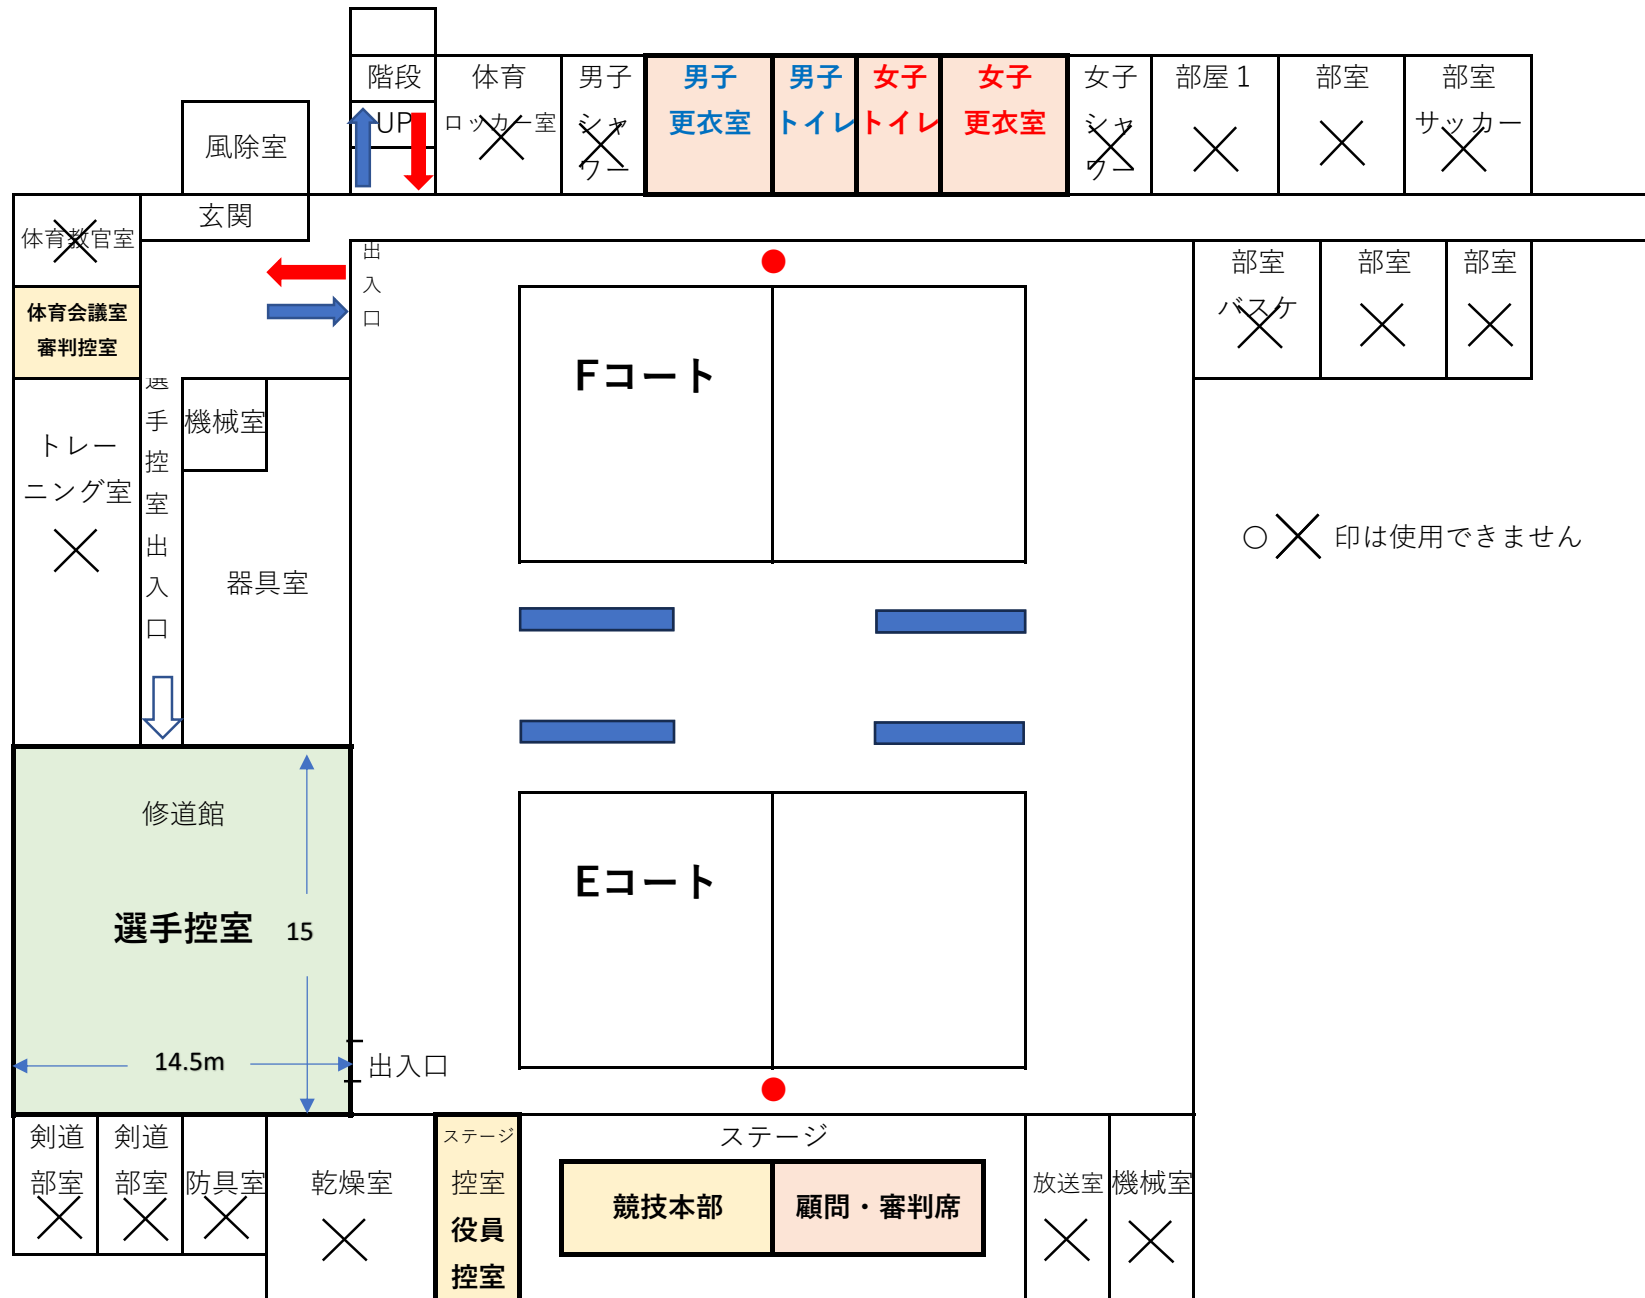

北洋大学体育館 1階会場図

北洋大学体育館 2階会場図