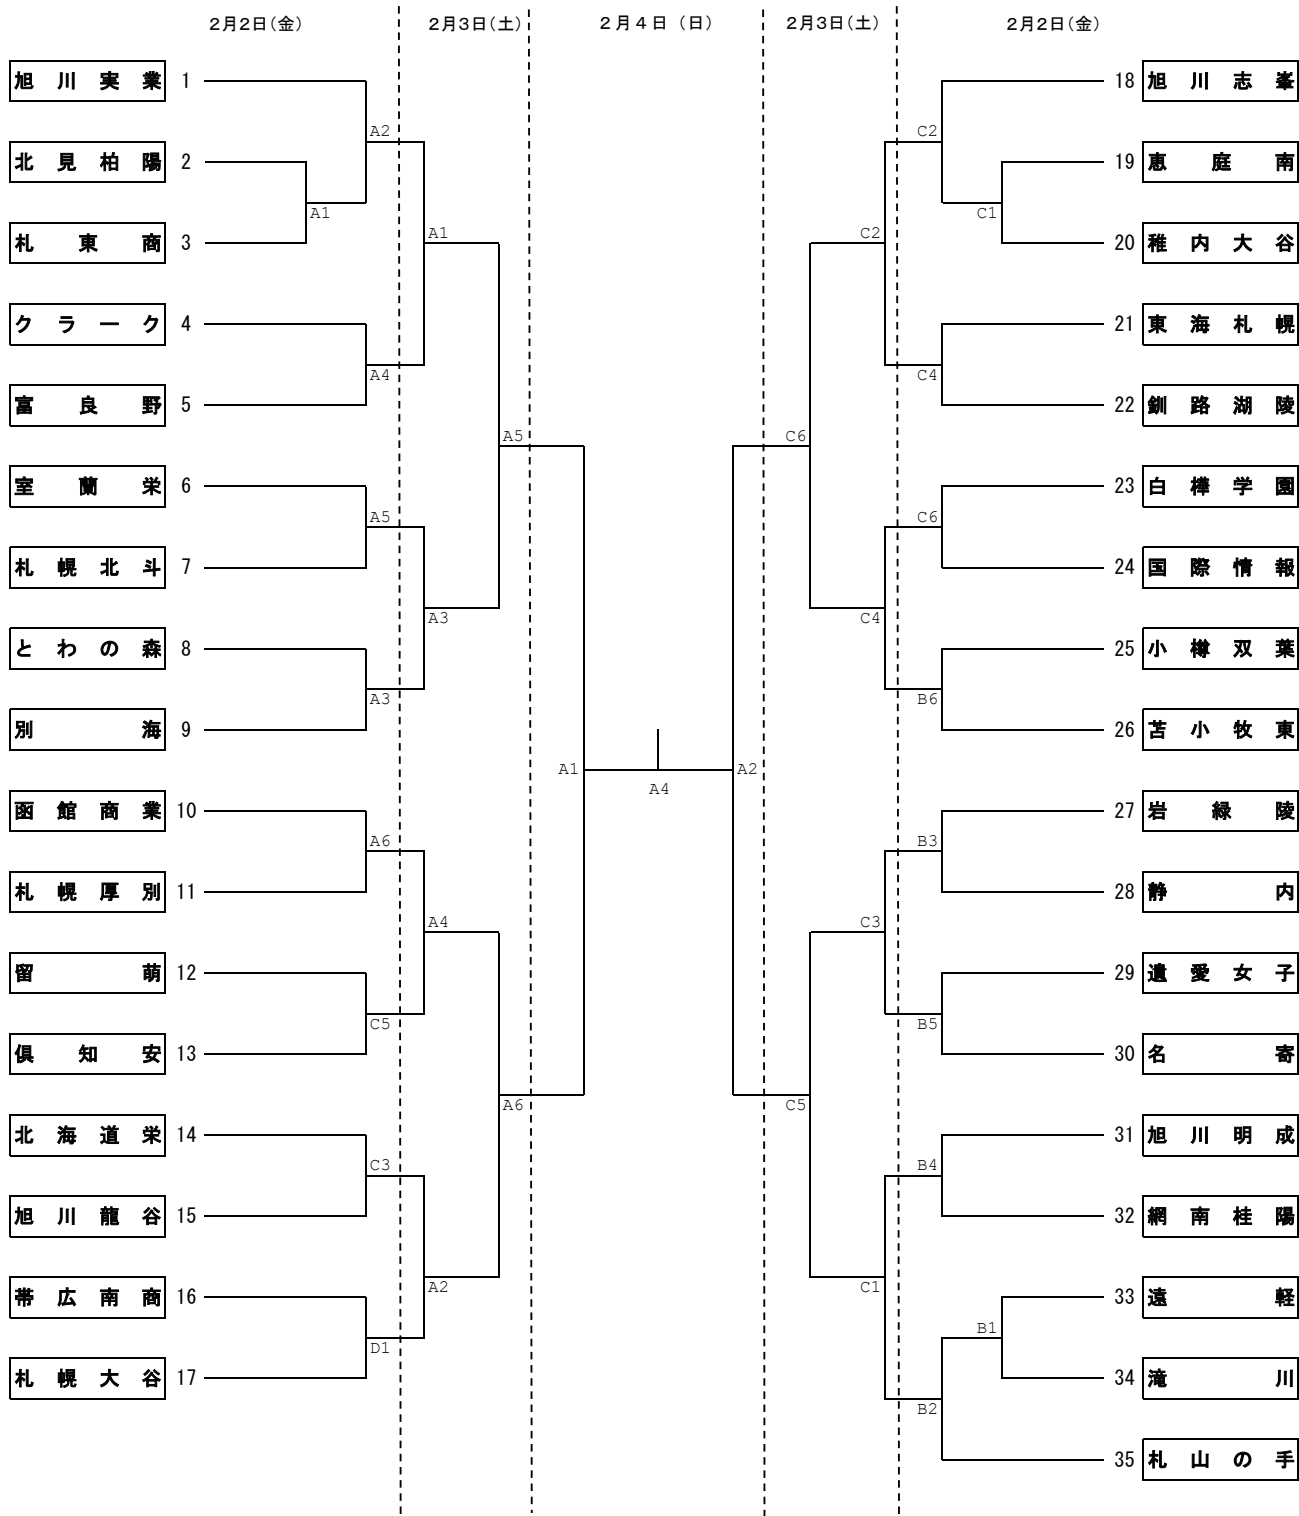

第19回北海道高等学校バレーボール新人大会
男子組み合わせ

代表者会議 兼開会式	1月20日(土)	16:00	きたえーる 大研修室(リモート併用)
競技開始	2月2日(金)	9:30	女子 苫小牧市総合体育館 (A・B・Cコート) 女子・男子 苫小牧南高校体育館 (Dコート) 男子 北洋大学体育館 (E・Fコート)
	2月3日(土)	9:30	女子 苫小牧市総合体育館 (A・Cコート) 男子 北洋大学体育館 (E・Fコート)
	2月4日(日)	9:30	女子 苫小牧市総合体育館 (Aコート) 男子 苫小牧市総合体育館 (Cコート)

第19回北海道高等学校バレーボール新人大会
女子組み合わせ

3位決定戦

代表者会議 兼 開会式	1月20日(土)	16:00	きたえーる 大研修室(リモート併用)	
競技開始	2月2日(金)	9:30	女子 苫小牧市総合体育館 (A・B・Cコート)	
			女子・男子 苫小牧南高校体育館 (Dコート)	
			男子 北洋大学体育館 (E・Fコート)	
	2月3日(土)	9:30	女子 苫小牧市総合体育館 (A・Cコート)	
			男子 北洋大学体育館 (E・Fコート)	
	2月4日(日)	9:30	女子 苫小牧市総合体育館 (Aコート)	
			男子 苫小牧市総合体育館 (Cコート)	