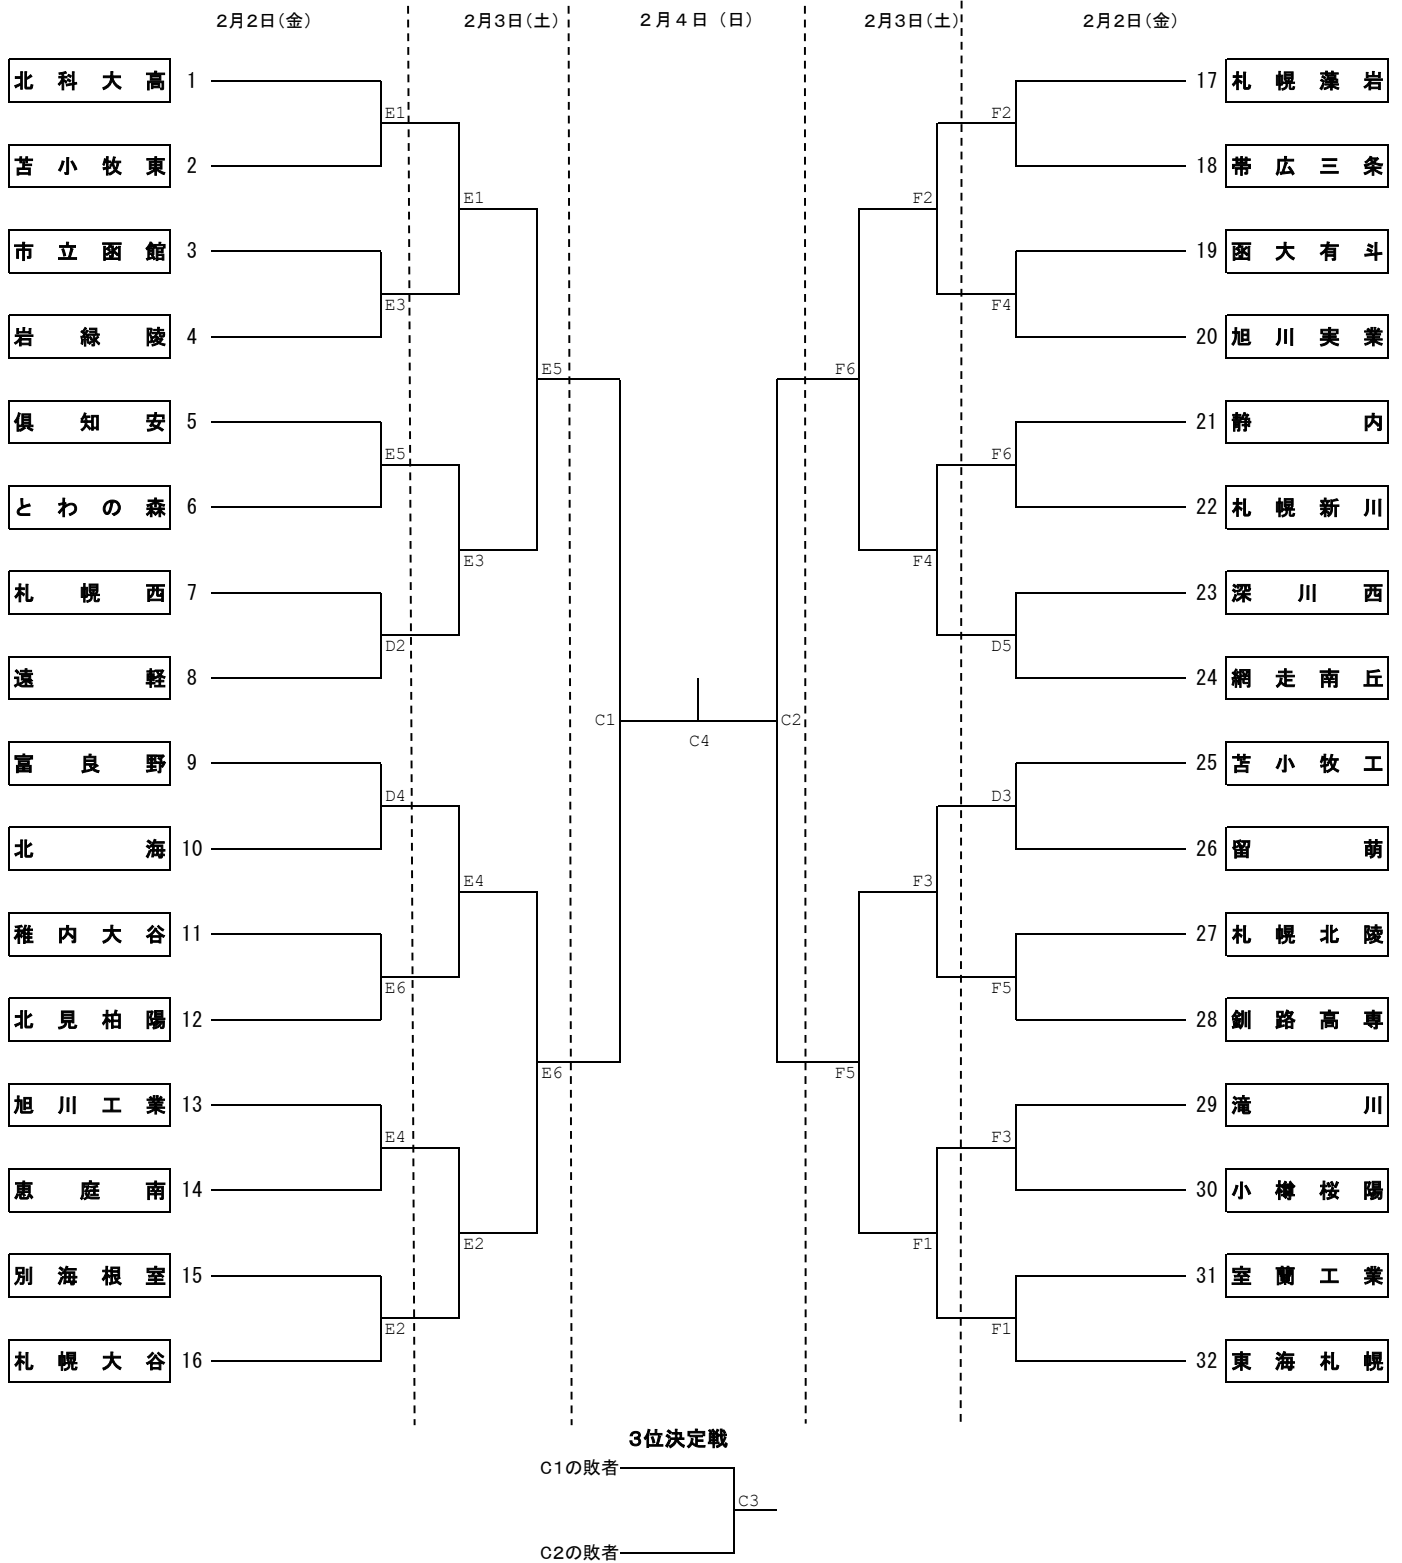

第19回北海道高等学校バレーボール新人大会
男子組み合わせ

代表者会議 兼開会式	1月20日(土)	16:00	きたえーる 大研修室(リモート併用)
競技開始	2月2日(金)	9:30	女子 苫小牧市総合体育館 (A・B・Cコート) 女子・男子 苫小牧南高校体育館 (Dコート) 男子 北洋大学体育館 (E・Fコート)
	2月3日(土)	9:30	女子 苫小牧市総合体育館 (A・Cコート) 男子 北洋大学体育館 (E・Fコート)
	2月4日(日)	9:30	女子 苫小牧市総合体育館 (Aコート) 男子 苫小牧市総合体育館 (Cコート)

第19回北海道高等学校バレーボール新人大会
女子組み合わせ

3位決定戦

代表者会議 兼 開会式	1月20日(土)	16:00	きたえーる 大研修室(リモート併用)	
競技開始	2月2日(金)	9:30	女子 苫小牧市総合体育館 (A・B・Cコート)	
			女子・男子 苫小牧南高校体育館 (Dコート)	
			男子 北洋大学体育館 (E・Fコート)	
	2月3日(土)	9:30	女子 苫小牧市総合体育館 (A・Cコート)	
			男子 北洋大学体育館 (E・Fコート)	
	2月4日(日)	9:30	女子 苫小牧市総合体育館 (Aコート)	
			男子 苫小牧市総合体育館 (Cコート)	