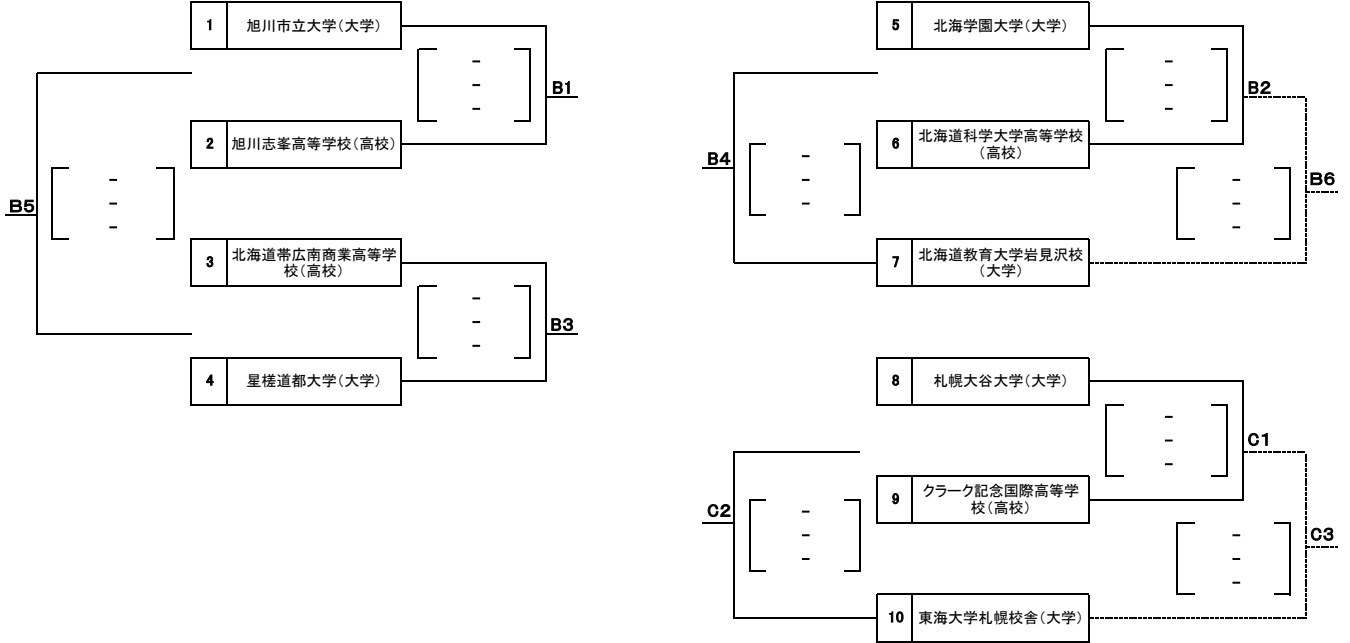

【男 子】

7月14日(日) 予選グループ戦

7月15日(月) 決勝トーナメント戦

第1位 _____
 第2位 _____

令和6年度 天皇杯・皇后杯全日本バレーボール選手権大会 北海道ラウンド

日 時 令和6年7月14日(日)～15日(月)
 会 場 札幌国際大学体育館
 入 館 時 刻 7月14日(日)・15日(月)8:00
 代表者会議・開会式 7月14日(日)8:30(札幌国際大学体育館)
 競 技 開 始 7月14日(日)9:30 7月15日(月)9:00

大 会 会 長 生 島 典 明
 大 会 委 員 長 田 中 淳
 競 技 委 員 長 佐 藤 誠
 審 判 委 員 長 川 崎 尚 子
 総 務 委 員 長 石 井 吉 重

【女 子】

7月14日(日) 予選グループ戦

7月15日(月) 決勝トーナメント戦

第1位 _____
 第2位 _____