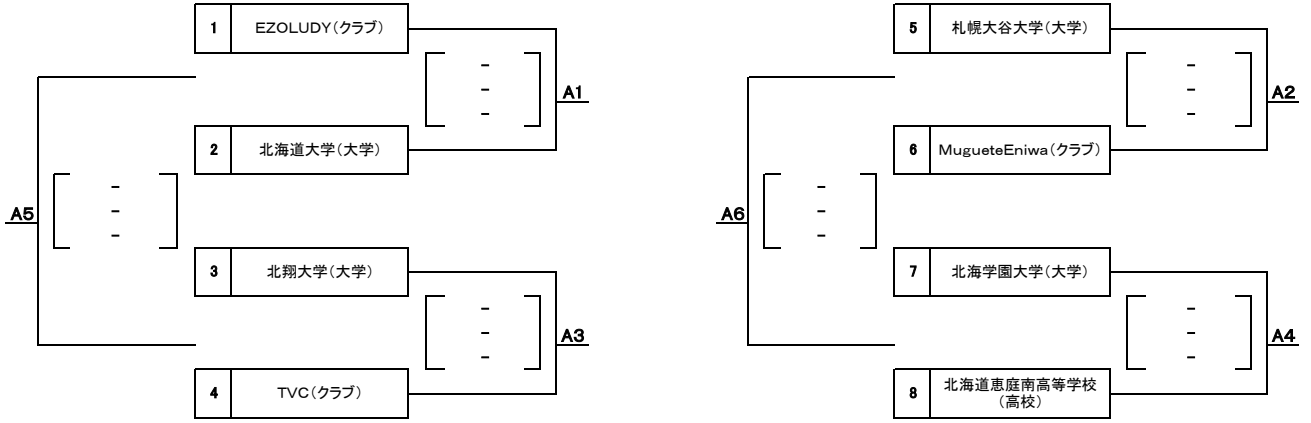

令和6年度 天皇杯・皇后杯全日本バレーボール選手権大会 北海道ラウンド

日 時 令和6年7月14日(日)～15日(月)
 会 場 札幌国際大学体育館
 入 館 時 刻 7月14日(日)・15日(月)8:00
 代表者会議・開会式 7月14日(日)8:30(札幌国際大学体育館)
 競 技 開 始 7月14日(日)9:30 7月15日(月)9:00

大会 会 長 生 島 典 明
 大会 委 員 長 田 中 淳
 競 技 委 員 長 佐 藤 誠
 審 判 委 員 長 川 崎 尚 子
 総 務 委 員 長 石 井 吉 重

【男 子】

7月14日(日) 予選グループ戦

7月15日(月) 決勝トーナメント戦

第1位 _____
 第2位 _____

令和6年度 天皇杯・皇后杯全日本バレーボール選手権大会 北海道ラウンド

日 時 令和6年7月14日(日)～15日(月)
 会 場 札幌国際大学体育館
 入 館 時 刻 7月14日(日)・15日(月)8:00
 代表者会議・開会式 7月14日(日)8:30(札幌国際大学体育館)
 競 技 開 始 7月14日(日)9:30 7月15日(月)9:00