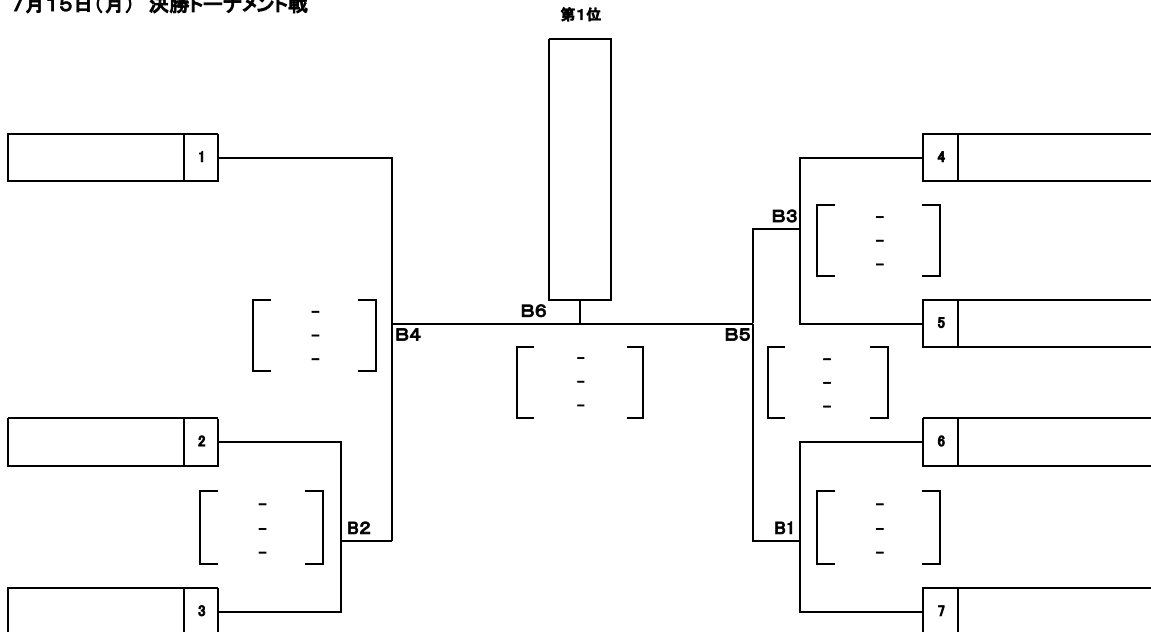

7月15日(月) 決勝トーナメント戦