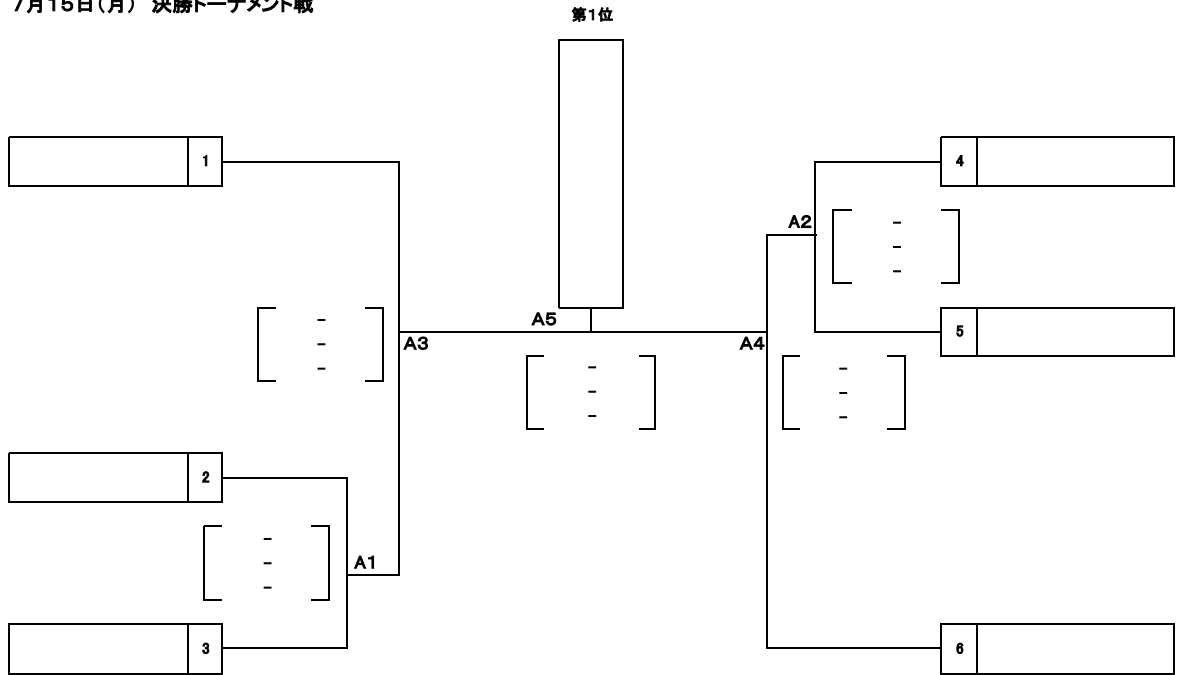

令和6年度 天皇杯・皇后杯全日本バレーボール選手権大会 北海道ラウンド

日 時 令和6年7月14日(日)～15日(月)
 会 場 札幌国際大学体育館
 入 館 時 刻 7月14日(日)・15日(月)8:00
 代表者会議・開会式 7月14日(日)8:30(札幌国際大学体育館)
 競 技 開 始 7月14日(日)9:30 7月15日(月)9:00

大会 会 長 生 島 典 明
 大会 委 員 長 田 中 淳
 競 技 委 員 長 佐 藤 誠
 審 判 委 員 長 川 崎 尚 子
 総 務 委 員 長 石 井 吉 重

【男 子】

7月14日(日) 予選グループ戦

7月15日(月) 決勝トーナメント戦

第1位 _____
 第2位 _____

令和6年度 天皇杯・皇后杯全日本バレーボール選手権大会 北海道ラウンド

日 時 令和6年7月14日(日)～15日(月)
 会 場 札幌国際大学体育館
 入 館 時 刻 7月14日(日)・15日(月)8:00
 代表者会議・開会式 7月14日(日)8:30(札幌国際大学体育館)
 競 技 開 始 7月14日(日)9:30 7月15日(月)9:00