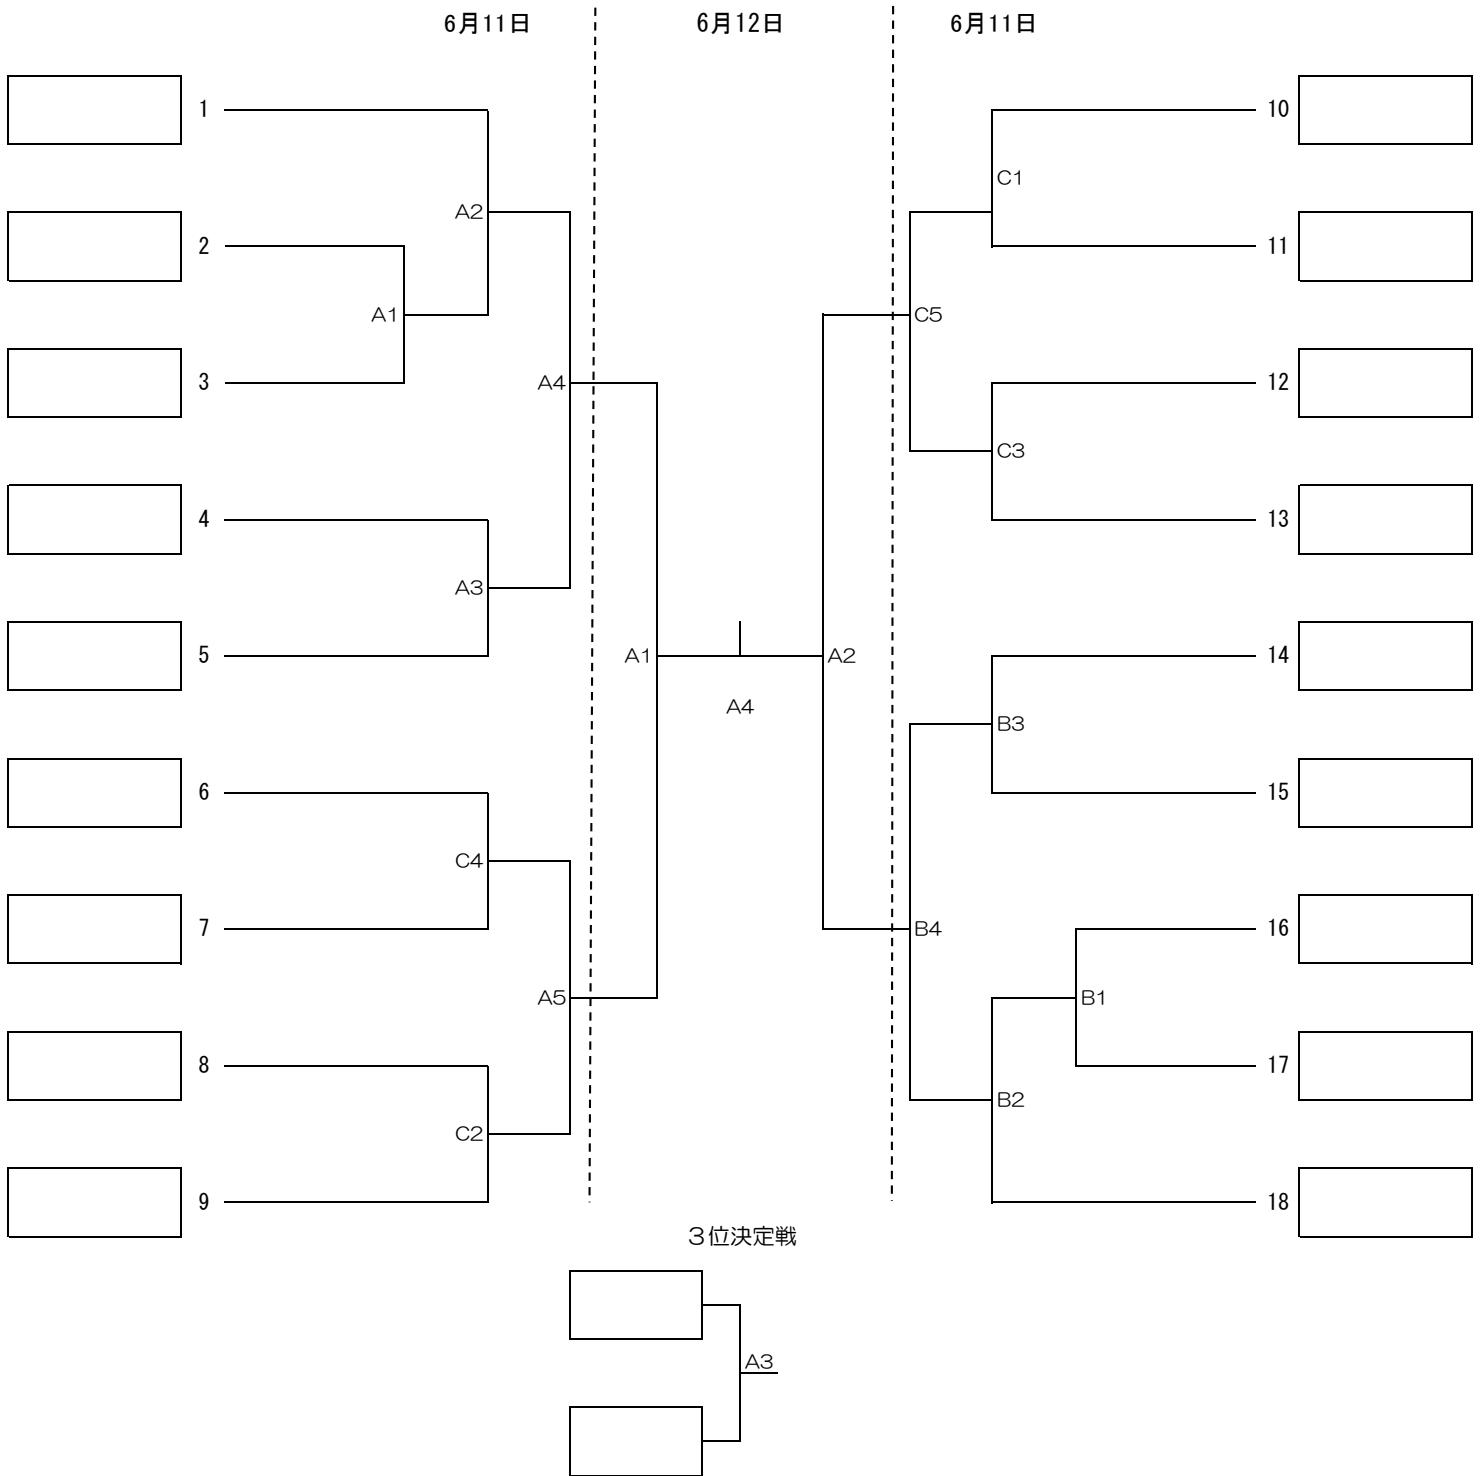

令和8年度 北海道高等学校総合体育大会バレーボール競技大会

男子組み合わせ

競技開始				コート
6月11日(木)	9:00	男子	函館サーモン・まるなまアリーナ	A・B・C
		女子	函館サーモン・まるなまアリーナ	D
			函館大学	E・F
			函館中部高等学校	G
6月12日(金)	9:00	男子	函館サーモン・まるなまアリーナ	A
		女子	函館サーモン・まるなまアリーナ	C

令和8年度 北海道高等学校総合体育大会バレーボール競技大会

女子組み合わせ

競技開始		コート		
6月11日(木)	9:00	男子	函館サーモン・まるなまアリーナ	A・B・C
		女子	函館サーモン・まるなまアリーナ	D
			函館大学	E・F
			函館中部高等学校	G
6月12日(金)	9:00	男子	函館サーモン・まるなまアリーナ	A
		女子	函館サーモン・まるなまアリーナ	C