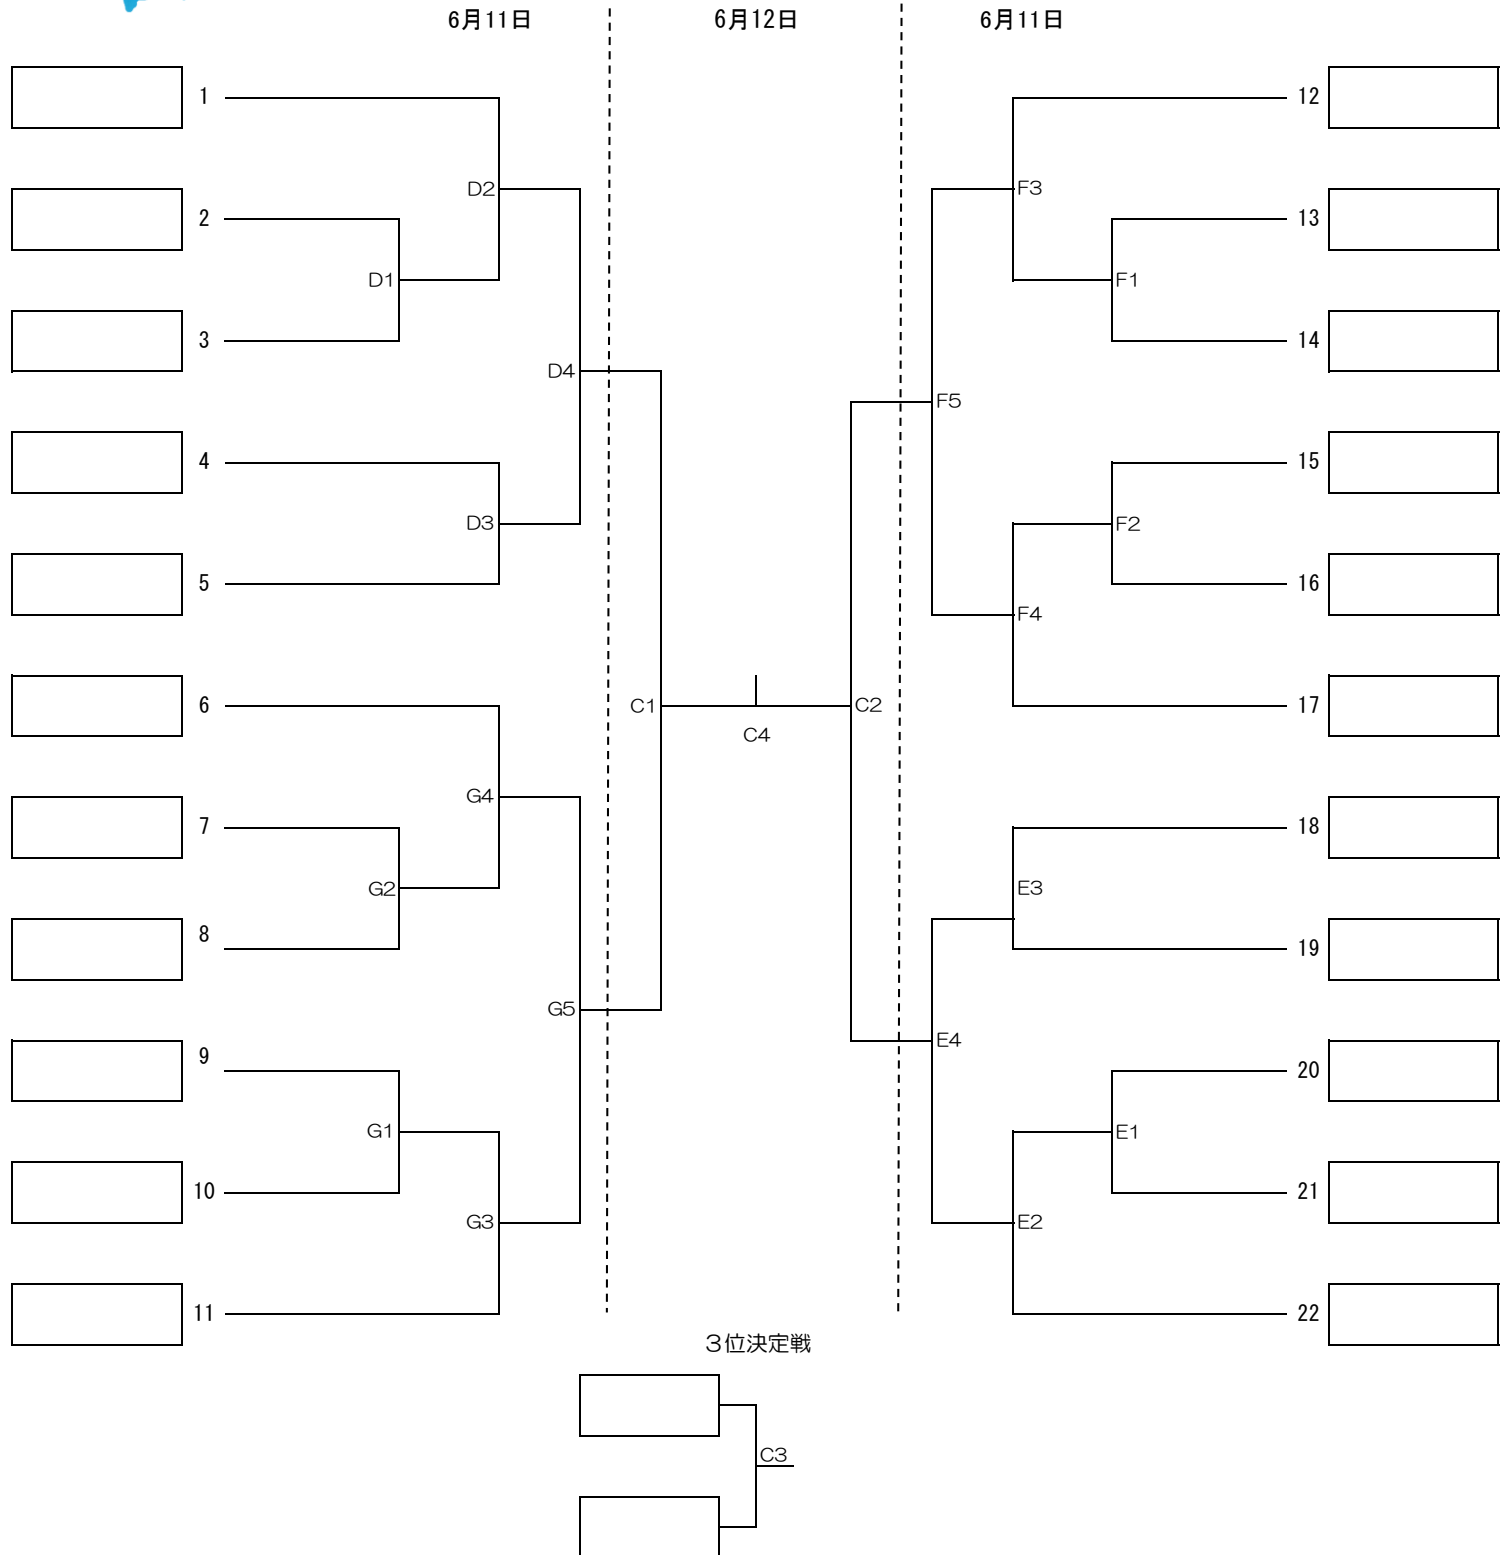

令和8年度 北海道高等学校総合体育大会バレーボール競技大会

男子組み合わせ

競技開始				コート
6月11日(木)	9:00	男子	函館サーモン・まるなまアリーナ	A・B・C
		女子	函館サーモン・まるなまアリーナ	D
			函館大学	E・F
			函館中部高等学校	G
6月12日(金)	9:00	男子	函館サーモン・まるなまアリーナ	A
		女子	函館サーモン・まるなまアリーナ	C

令和8年度 北海道高等学校総合体育大会バレーボール競技大会

女子組み合わせ

競技開始		コート		
6月11日(木)	9:00	男子	函館サーモン・まるなまアリーナ	A・B・C
		女子	函館サーモン・まるなまアリーナ	D
			函館大学	E・F
			函館中部高等学校	G
6月12日(金)	9:00	男子	函館サーモン・まるなまアリーナ	A
		女子	函館サーモン・まるなまアリーナ	C