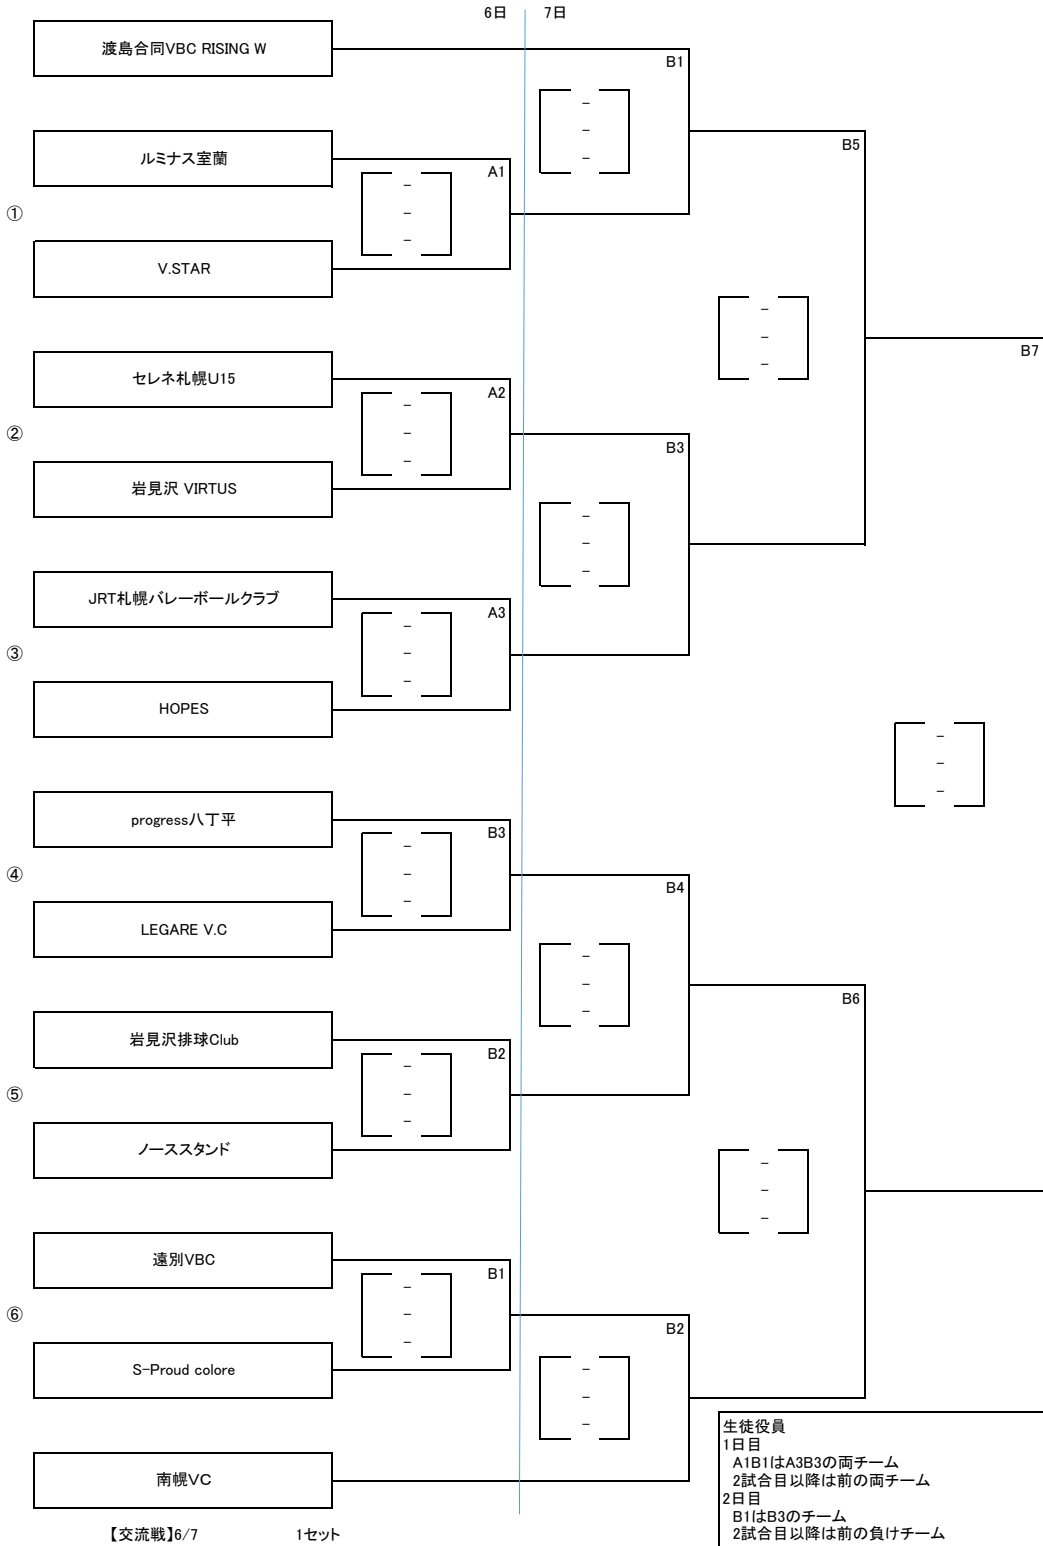

令和8年度第29回日本ヤングバレーボールクラブ優勝大会北海道予選
兼第10回北海道ヤングバレーボールクラブ優勝大会組み合わせ

2026年6月6日(土)7日(日)

A・Bコート 深川市総合体育館メインアリーナ D・Eコート 深川市立深川中学校体育館

【女子】

【交流戦】6/7 1セット

7日(生徒役員)	①	②	③	④	⑤	⑥
①		D1(⑤)	D4(⑤)	D7(⑤)	D3(③)	D6(③)
②	D1(⑤)		E7(⑥)	E4(⑥)	E6(④)	E3(④)
③	D4(⑤)	E7(⑥)		E1(⑥)	D2(①)	D5(①)
④	D7(⑤)	E4(⑥)	E1(⑥)		E5(②)	E2(②)
⑤	D3(③)	E6(④)	D2(①)	E5(②)		D8(①)
⑥	D6(③)	E3(④)	D5(①)	E2(②)	D8(①)	