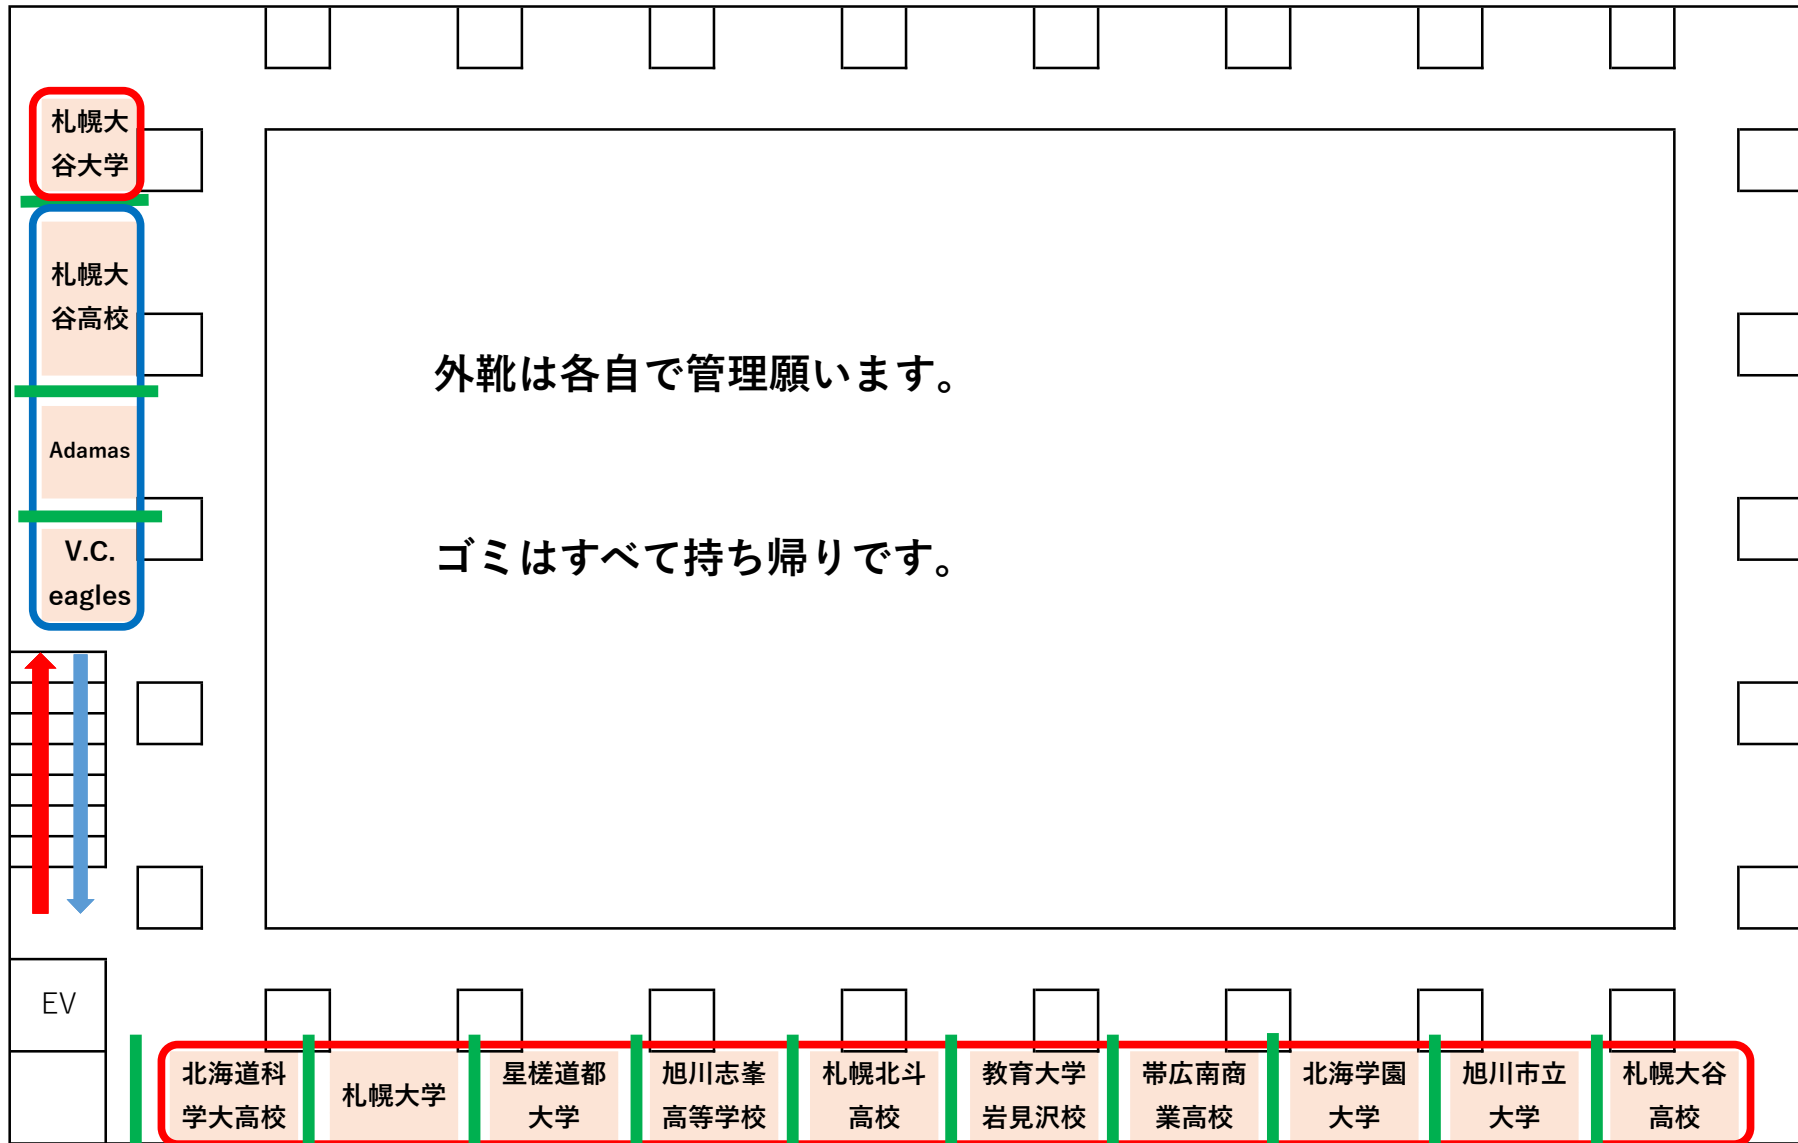

B 1 トレーニングアリーナ

1F メインアリーナ

3F ギャラリー (7/18チーム荷物置き場)

外靴は各自で管理願います。

ゴミはすべて持ち帰りです。

EV

陸上用ハードル

3F ギャラリー (7/19チーム荷物置き場)